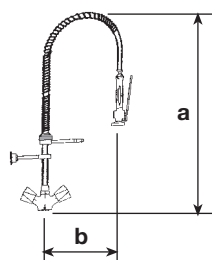

CODICE	mm a	mm b	mm c	NOTE
813 05	1100	380		<p>Monoforo con set di prelavaggio con perfetta rotazione a 180° completo di 2 speciali valvole di non ritorno di grande portata in ottone cromato – corpo, maniglie Z e supporti in ottone lucidato e cromato – fissaggio senza viti apparenti – vitoni con dischi ceramici rotazione a 90° – possibilità di regolazione della distanza dalla parete e dell'altezza della doccia – foratura mm 33</p> <p><i>Handles made in fused brass Ceramic cartridge 90° 33 mm hole</i></p>
813 06	1110	295	195	<p>Come art. precedente – rubinetto deviatore con dischi ceramici rotazione a 90° – maniglie Z – bocca di erogazione orientabile Ø 20, mm 240 con rompigitto</p> <p><i>Ceramic cartridge 90° swivel spout Ø 20</i></p>
813 15	1100	380		<p>Caratteristiche come set di prelavaggio precedenti</p> <ul style="list-style-type: none"> <li>● maniglia Z ottone lucidato e cromato</li> <li>● vitoni a bagno d'olio</li> </ul> <p><i>Oil-bath valves</i></p>
813 16	1100	295	195	<p>Caratteristiche come set di prelavaggio precedenti</p> <ul style="list-style-type: none"> <li>● maniglia Z ottone lucidato e cromato</li> <li>● vitoni a bagno d'olio</li> <li>● bocca Ø 20 mm 240</li> </ul> <p><i>Oil-bath valves swivel spout Ø 20</i></p>
814 05	1100	380		<p>Caratteristiche come set di prelavaggio precedenti</p> <ul style="list-style-type: none"> <li>● maniglia P ottone lucidato e cromato</li> <li>● vitoni con dischi ceramici</li> </ul> <p><i>Handles made in fused brass Ceramic cartridge 90°</i></p>
814 06/1	1100	295	195	<p>Caratteristiche come set di prelavaggio precedenti</p> <ul style="list-style-type: none"> <li>● maniglia P ottone lucidato e cromato</li> <li>● vitoni con dischi ceramici</li> <li>● bocca Ø 20 mm 240</li> </ul> <p><i>Ceramic cartridge 90° swivel spout Ø 20</i></p>