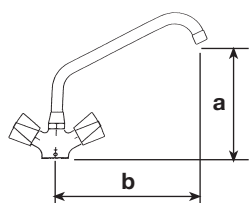

814 00  
Dischi ceramici 90°.  
*Ceramic cartridge 90°.*

CODICE	mm a	mm b	NOTE
813 01 813 02 813 03	205 235 255	250 300 350	Corpo e maniglie Z in ottone fuso – vitoni con dischi ceramici 90° – bocca orientabile Ø 20 con rompigitto – in dotazione flessibili inox L 350 – foratura mm. 33 – portata a 3 bar 36 litri/minuto <i>Body and handles Z in fused brass – ceramic cartridge 90°</i>
813 11 813 12 813 13	205 235 255	250 300 350	Come art. precedente – vitoni a bagno d'olio <i>Ditto – flat valves</i>

813 00/8 813 01/8 813 02/8 813 03/8 813 04/8	205 250 300 350 395	180 180 250 300 350	Corpo e maniglie Z in ottone fuso – vitoni con dischi ceramici 90° – bocca orientabile alta a U Ø 20 con rompigitto – in dotazione flessibili inox L 350 – foratura mm. 33 – portata a 3 bar 36 litri/minuto <i>Body and handles Z in fused brass – ceramic cartridge 90°</i>
813 10/8 813 11/8 813 12/8 813 13/8 813 14/8	205 250 300 350 395	180 180 250 300 350	Come art. precedente – vitoni a bagno d'olio <i>Ditto – flat valves</i>

814 00	205	195	Corpo e maniglie P in ottone fuso – vitoni con dischi ceramici 90° – bocca orientabile Ø 18 con rompigitto – in dotazione flessibili inox L 350 – foratura mm. 33 – portata a 3 bar 36 litri/minuto <i>Body and handles P in fused brass – ceramic cartridge 90°</i>
--------	-----	-----	---

814 01 814 02 814 03	205 235 255	250 300 350	Corpo e maniglie P in ottone fuso – vitoni con dischi ceramici 90° – bocca orientabile Ø 20 con rompigitto – in dotazione flessibili inox L 350 – foratura mm. 33 – portata a 3 bar 36 litri/minuto <i>Body and handles P in fused brass – ceramic cartridge 90°</i>
----------------------------	-------------------	-------------------	---