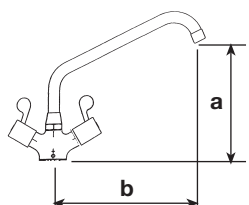

814 00  
Dischi ceramici 90°.  
*Ceramic cartridge 90°.*

CODICE	mm a	mm b	NOTE
813 01 813 02 813 03	205 235 255	250 300 350	Corpo e maniglie Z in ottone fuso – vitoni con dischi ceramici 90° – bocca orientabile Ø 20 con rompigitto – in dotazione flessibili inox L 350 – foratura mm. 33 – portata a 3 bar 36 litri/minuto <i>Body and handles Z in fused brass – ceramic cartridge 90°</i>
813 11 813 12 813 13	205 235 255	250 300 350	Come art. precedente – vitoni a bagno d'olio <i>Ditto – flat valves</i>

813 00/8 813 01/8 813 02/8 813 03/8 813 04/8	205 250 300 350 395	180 180 250 300 350	Corpo e maniglie Z in ottone fuso – vitoni con dischi ceramici 90° – bocca orientabile alta a U Ø 20 con rompigitto – in dotazione flessibili inox L 350 – foratura mm. 33 – portata a 3 bar 36 litri/minuto <i>Body and handles Z in fused brass – ceramic cartridge 90°</i>
813 10/8 813 11/8 813 12/8 813 13/8 813 14/8	205 250 300 350 395	180 180 250 300 350	Come art. precedente – vitoni a bagno d'olio <i>Ditto – flat valves</i>

814 00	205	195	Corpo e maniglie P in ottone fuso – vitoni con dischi ceramici 90° – bocca orientabile Ø 18 con rompigitto – in dotazione flessibili inox L 350 – foratura mm. 33 – portata a 3 bar 36 litri/minuto <i>Body and handles P in fused brass – ceramic cartridge 90°</i>
--------	-----	-----	---

814 01 814 02 814 03	205 235 255	250 300 350	Corpo e maniglie P in ottone fuso – vitoni con dischi ceramici 90° – bocca orientabile Ø 20 con rompigitto – in dotazione flessibili inox L 350 – foratura mm. 33 – portata a 3 bar 36 litri/minuto <i>Body and handles P in fused brass – ceramic cartridge 90°</i>
----------------------------	-------------------	-------------------	---