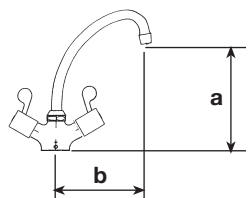

814 00  
Dischi ceramici 90°.  
*Ceramic cartridge 90°.*

CODICE	mm a	mm b	NOTE
813 01 813 02 813 03	205 235 255	250 300 350	Corpo e maniglie Z in ottone fuso – vitoni con dischi ceramici 90° – bocca orientabile Ø 20 con rompigitto – in dotazione flessibili inox L 350 – foratura mm. 33 – portata a 3 bar 36 litri/minuto <i>Body and handles Z in fused brass – ceramic cartridge 90°</i>
813 11 813 12 813 13	205 235 255	250 300 350	Come art. precedente – vitoni a bagno d'olio <i>Ditto – flat valves</i>

813 00/8 813 01/8 813 02/8 813 03/8 813 04/8	205 250 300 350 395	180 180 250 300 350	Corpo e maniglie Z in ottone fuso – vitoni con dischi ceramici 90° – bocca orientabile alta a U Ø 20 con rompigitto – in dotazione flessibili inox L 350 – foratura mm. 33 – portata a 3 bar 36 litri/minuto <i>Body and handles Z in fused brass – ceramic cartridge 90°</i>
813 10/8 813 11/8 813 12/8 813 13/8 813 14/8	205 250 300 350 395	180 180 250 300 350	Come art. precedente – vitoni a bagno d'olio <i>Ditto – flat valves</i>

814 00	205	195	Corpo e maniglie P in ottone fuso – vitoni con dischi ceramici 90° – bocca orientabile Ø 18 con rompigitto – in dotazione flessibili inox L 350 – foratura mm. 33 – portata a 3 bar 36 litri/minuto <i>Body and handles P in fused brass – ceramic cartridge 90°</i>
--------	-----	-----	---

814 01 814 02 814 03	205 235 255	250 300 350	Corpo e maniglie P in ottone fuso – vitoni con dischi ceramici 90° – bocca orientabile Ø 20 con rompigitto – in dotazione flessibili inox L 350 – foratura mm. 33 – portata a 3 bar 36 litri/minuto <i>Body and handles P in fused brass – ceramic cartridge 90°</i>
----------------------------	-------------------	-------------------	---