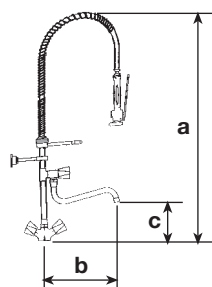

CODICE	mm a	mm b	mm c	NOTE
813 05	1100	380		<p>Monoforo con set di prelavaggio con perfetta rotazione a 180° completo di 2 speciali valvole di non ritorno di grande portata in ottone cromato – corpo, maniglie Z e supporti in ottone lucidato e cromato – fissaggio senza viti apparenti – vitoni con dischi ceramici rotazione a 90° – possibilità di regolazione della distanza dalla parete e dell'altezza della doccia – foratura mm 33</p> <p><i>Handles made in fused brass Ceramic cartridge 90° 33 mm hole</i></p>
813 06	1110	295	195	<p>Come art. precedente – rubinetto deviatore con dischi ceramici rotazione a 90° – maniglie Z – bocca di erogazione orientabile Ø 20, mm 240 con rompigitto</p> <p><i>Ceramic cartridge 90° swivel spout Ø 20</i></p>
813 15	1100	380		<p>Caratteristiche come set di prelavaggio precedenti</p> <ul style="list-style-type: none"> <li>● maniglia Z ottone lucidato e cromato</li> <li>● vitoni a bagno d'olio</li> </ul> <p><i>Oil-bath valves</i></p>
813 16	1100	295	195	<p>Caratteristiche come set di prelavaggio precedenti</p> <ul style="list-style-type: none"> <li>● maniglia Z ottone lucidato e cromato</li> <li>● vitoni a bagno d'olio</li> <li>● bocca Ø 20 mm 240</li> </ul> <p><i>Oil-bath valves swivel spout Ø 20</i></p>
814 05	1100	380		<p>Caratteristiche come set di prelavaggio precedenti</p> <ul style="list-style-type: none"> <li>● maniglia P ottone lucidato e cromato</li> <li>● vitoni con dischi ceramici</li> </ul> <p><i>Handles made in fused brass Ceramic cartridge 90°</i></p>
814 06/1	1100	295	195	<p>Caratteristiche come set di prelavaggio precedenti</p> <ul style="list-style-type: none"> <li>● maniglia P ottone lucidato e cromato</li> <li>● vitoni con dischi ceramici</li> <li>● bocca Ø 20 mm 240</li> </ul> <p><i>Ceramic cartridge 90° swivel spout Ø 20</i></p>