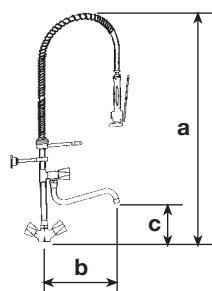

CODICE	mm a	mm b	mm c	NOTE
813 05	1100	380		<p>Monoforo con set di prelavaggio con perfetta rotazione a 180° completo di 2 speciali valvole di non ritorno di grande portata in ottone cromato – corpo, maniglie Z e supporti in ottone lucidato e cromato – fissaggio senza viti apparenti – vitoni con dischi ceramici rotazione a 90° – possibilità di regolazione della distanza dalla parete e dell'altezza della doccia – foratura mm 33</p> <p><i>Handles made in fused brass Ceramic cartridge 90° 33 mm hole</i></p>
813 06	1110	295	195	<p>Come art. precedente – rubinetto deviatore con dischi ceramici rotazione a 90° – maniglie Z – bocca di erogazione orientabile Ø 20, mm 240 con rompigitto</p> <p><i>Ceramic cartridge 90° swivel spout Ø 20</i></p>
813 15	1100	380		<p>Caratteristiche come set di prelavaggio precedenti</p> <ul style="list-style-type: none"> <li>● maniglia Z ottone lucidato e cromato</li> <li>● vitoni a bagno d'olio</li> </ul> <p><i>Oil-bath valves</i></p>
813 16	1100	295	195	<p>Caratteristiche come set di prelavaggio precedenti</p> <ul style="list-style-type: none"> <li>● maniglia Z ottone lucidato e cromato</li> <li>● vitoni a bagno d'olio</li> <li>● bocca Ø 20 mm 240</li> </ul> <p><i>Oil-bath valves swivel spout Ø 20</i></p>
814 05	1100	380		<p>Caratteristiche come set di prelavaggio precedenti</p> <ul style="list-style-type: none"> <li>● maniglia P ottone lucidato e cromato</li> <li>● vitoni con dischi ceramici</li> </ul> <p><i>Handles made in fused brass Ceramic cartridge 90°</i></p>
814 06/1	1100	295	195	<p>Caratteristiche come set di prelavaggio precedenti</p> <ul style="list-style-type: none"> <li>● maniglia P ottone lucidato e cromato</li> <li>● vitoni con dischi ceramici</li> <li>● bocca Ø 20 mm 240</li> </ul> <p><i>Ceramic cartridge 90° swivel spout Ø 20</i></p>