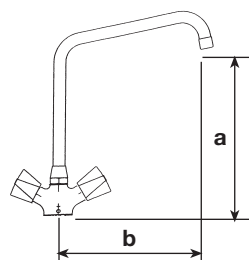

814 00  
Dischi ceramici 90°.  
*Ceramic cartridge 90°.*

CODICE	mm a	mm b	NOTE
813 01 813 02 813 03	205 235 255	250 300 350	Corpo e maniglie Z in ottone fuso – vitoni con dischi ceramici 90° – bocca orientabile Ø 20 con rompigitto – in dotazione flessibili inox L 350 – foratura mm. 33 – portata a 3 bar 36 litri/minuto <i>Body and handles Z in fused brass – ceramic cartridge 90°</i>
813 11 813 12 813 13	205 235 255	250 300 350	Come art. precedente – vitoni a bagno d'olio <i>Ditto – flat valves</i>

813 00/8 813 01/8 813 02/8 813 03/8 813 04/8	205 250 300 350 395	180 180 250 300 350	Corpo e maniglie Z in ottone fuso – vitoni con dischi ceramici 90° – bocca orientabile alta a U Ø 20 con rompigitto – in dotazione flessibili inox L 350 – foratura mm. 33 – portata a 3 bar 36 litri/minuto <i>Body and handles Z in fused brass – ceramic cartridge 90°</i>
813 10/8 813 11/8 813 12/8 813 13/8 813 14/8	205 250 300 350 395	180 180 250 300 350	Come art. precedente – vitoni a bagno d'olio <i>Ditto – flat valves</i>

814 00	205	195	Corpo e maniglie P in ottone fuso – vitoni con dischi ceramici 90° – bocca orientabile Ø 18 con rompigitto – in dotazione flessibili inox L 350 – foratura mm. 33 – portata a 3 bar 36 litri/minuto <i>Body and handles P in fused brass – ceramic cartridge 90°</i>
--------	-----	-----	---

814 01 814 02 814 03	205 235 255	250 300 350	Corpo e maniglie P in ottone fuso – vitoni con dischi ceramici 90° – bocca orientabile Ø 20 con rompigitto – in dotazione flessibili inox L 350 – foratura mm. 33 – portata a 3 bar 36 litri/minuto <i>Body and handles P in fused brass – ceramic cartridge 90°</i>
----------------------------	-------------------	-------------------	---