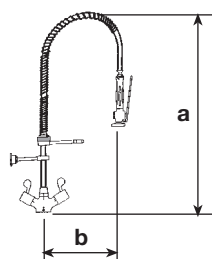

CODICE	mm a	mm b	mm c	NOTE
813 05	1100	380		<p>Monoforo con set di prelavaggio con perfetta rotazione a 180° completo di 2 speciali valvole di non ritorno di grande portata in ottone cromato – corpo, maniglie Z e supporti in ottone lucidato e cromato – fissaggio senza viti apparenti – vitoni con dischi ceramici rotazione a 90° – possibilità di regolazione della distanza dalla parete e dell'altezza della doccia – foratura mm 33</p> <p><i>Handles made in fused brass Ceramic cartridge 90° 33 mm hole</i></p>
813 06	1110	295	195	<p>Come art. precedente – rubinetto deviatore con dischi ceramici rotazione a 90° – maniglie Z – bocca di erogazione orientabile Ø 20, mm 240 con rompigitto</p> <p><i>Ceramic cartridge 90° swivel spout Ø 20</i></p>
813 15	1100	380		<p>Caratteristiche come set di prelavaggio precedenti</p> <ul style="list-style-type: none"> <li>● maniglia Z ottone lucidato e cromato</li> <li>● vitoni a bagno d'olio</li> </ul> <p><i>Oil-bath valves</i></p>
813 16	1100	295	195	<p>Caratteristiche come set di prelavaggio precedenti</p> <ul style="list-style-type: none"> <li>● maniglia Z ottone lucidato e cromato</li> <li>● vitoni a bagno d'olio</li> <li>● bocca Ø 20 mm 240</li> </ul> <p><i>Oil-bath valves swivel spout Ø 20</i></p>
814 05	1100	380		<p>Caratteristiche come set di prelavaggio precedenti</p> <ul style="list-style-type: none"> <li>● maniglia P ottone lucidato e cromato</li> <li>● vitoni con dischi ceramici</li> </ul> <p><i>Handles made in fused brass Ceramic cartridge 90°</i></p>
814 06/1	1100	295	195	<p>Caratteristiche come set di prelavaggio precedenti</p> <ul style="list-style-type: none"> <li>● maniglia P ottone lucidato e cromato</li> <li>● vitoni con dischi ceramici</li> <li>● bocca Ø 20 mm 240</li> </ul> <p><i>Ceramic cartridge 90° swivel spout Ø 20</i></p>