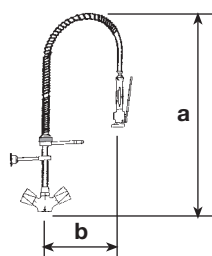

CODICE	mm a	mm b	mm c	NOTE
813 05	1100	380		<p>Monoforo con set di prelavaggio con perfetta rotazione a 180° completo di 2 speciali valvole di non ritorno di grande portata in ottone cromato – corpo, maniglie Z e supporti in ottone lucidato e cromato – fissaggio senza viti apparenti – vitoni con dischi ceramici rotazione a 90° – possibilità di regolazione della distanza dalla parete e dell'altezza della doccia – foratura mm 33</p> <p><i>Handles made in fused brass Ceramic cartridge 90° 33 mm hole</i></p>
813 06	1110	295	195	<p>Come art. precedente – rubinetto deviatore con dischi ceramici rotazione a 90° – maniglie Z – bocca di erogazione orientabile Ø 20, mm 240 con rompigitto</p> <p><i>Ceramic cartridge 90° swivel spout Ø 20</i></p>
813 15	1100	380		<p>Caratteristiche come set di prelavaggio precedenti</p> <ul style="list-style-type: none"> <li>● maniglia Z ottone lucidato e cromato</li> <li>● vitoni a bagno d'olio</li> </ul> <p><i>Oil-bath valves</i></p>
813 16	1100	295	195	<p>Caratteristiche come set di prelavaggio precedenti</p> <ul style="list-style-type: none"> <li>● maniglia Z ottone lucidato e cromato</li> <li>● vitoni a bagno d'olio</li> <li>● bocca Ø 20 mm 240</li> </ul> <p><i>Oil-bath valves swivel spout Ø 20</i></p>
814 05	1100	380		<p>Caratteristiche come set di prelavaggio precedenti</p> <ul style="list-style-type: none"> <li>● maniglia P ottone lucidato e cromato</li> <li>● vitoni con dischi ceramici</li> </ul> <p><i>Handles made in fused brass Ceramic cartridge 90°</i></p>
814 06/1	1100	295	195	<p>Caratteristiche come set di prelavaggio precedenti</p> <ul style="list-style-type: none"> <li>● maniglia P ottone lucidato e cromato</li> <li>● vitoni con dischi ceramici</li> <li>● bocca Ø 20 mm 240</li> </ul> <p><i>Ceramic cartridge 90° swivel spout Ø 20</i></p>