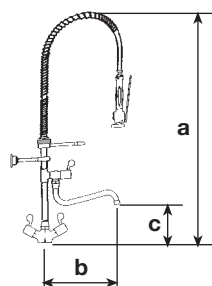

CODICE	mm a	mm b	mm c	NOTE
813 05	1100	380		<p>Monoforo con set di prelavaggio con perfetta rotazione a 180° completo di 2 speciali valvole di non ritorno di grande portata in ottone cromato – corpo, maniglie Z e supporti in ottone lucidato e cromato – fissaggio senza viti apparenti – vitoni con dischi ceramici rotazione a 90° – possibilità di regolazione della distanza dalla parete e dell'altezza della doccia – foratura mm 33</p> <p><i>Handles made in fused brass Ceramic cartridge 90° 33 mm hole</i></p>
813 06	1110	295	195	<p>Come art. precedente – rubinetto deviatore con dischi ceramici rotazione a 90° – maniglie Z – bocca di erogazione orientabile Ø 20, mm 240 con rompigitto</p> <p><i>Ceramic cartridge 90° swivel spout Ø 20</i></p>
813 15	1100	380		<p>Caratteristiche come set di prelavaggio precedenti</p> <ul style="list-style-type: none"> <li>● maniglia Z ottone lucidato e cromato</li> <li>● vitoni a bagno d'olio</li> </ul> <p><i>Oil-bath valves</i></p>
813 16	1100	295	195	<p>Caratteristiche come set di prelavaggio precedenti</p> <ul style="list-style-type: none"> <li>● maniglia Z ottone lucidato e cromato</li> <li>● vitoni a bagno d'olio</li> <li>● bocca Ø 20 mm 240</li> </ul> <p><i>Oil-bath valves swivel spout Ø 20</i></p>
814 05	1100	380		<p>Caratteristiche come set di prelavaggio precedenti</p> <ul style="list-style-type: none"> <li>● maniglia P ottone lucidato e cromato</li> <li>● vitoni con dischi ceramici</li> </ul> <p><i>Handles made in fused brass Ceramic cartridge 90°</i></p>
814 06/1	1100	295	195	<p>Caratteristiche come set di prelavaggio precedenti</p> <ul style="list-style-type: none"> <li>● maniglia P ottone lucidato e cromato</li> <li>● vitoni con dischi ceramici</li> <li>● bocca Ø 20 mm 240</li> </ul> <p><i>Ceramic cartridge 90° swivel spout Ø 20</i></p>