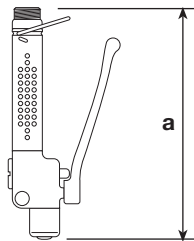

## SET DI PRELAVAGGIO DA BANCO

*ACTIVE RANGE  
DECK-MOUNT  
PRE-RINSE SET*

■ Per il montaggio su banco anche con rubinetti a pedale.  
*For bench mounting also with pedal taps.*

800/2006  
Rubinetto deviatore in dischi ceramica.  
*Tap with ceramic cartridge 90°.*

Attacco girevole del flessibile

Supporti in acciaio AISI 304 lucidato

CODICE	mm a	mm b	mm c	NOTE
800/2005	1200	380		Set di prelavaggio completo di supporto Ø 36 – perfetta rotazione a 180° – flessibile in acciaio inox rivestito con attacco girevole della doccia – possibilità di regolazione della distanza dalla parete e dell'altezza della doccia collegamento Ø 1/2” foratura mm. 21 <i>Connecting Ø 1/2” 21 mm hole</i>
800/2006	1200	295	160	Come art. precedente con rubinetto deviatore e bocca di erogazione orientabile Ø 20, mm. 240 vitone con <b>dischi ceramici</b> rotazione a 90° <i>Ceramic cartridge swivel spout Ø 20 mm 240</i>
800/2000	200			Doccia lavastoviglie interamente in ottone lucidato e cromato con impugnatura e griglia in tecnopolimero – apertura progressiva e dispositivo anti colpo d'ariete getto d'acqua con <b>doppio effetto</b> portata a 3 bar: 16 litri/minuto <i>Flow rate 3 bar 16 l/min.</i>