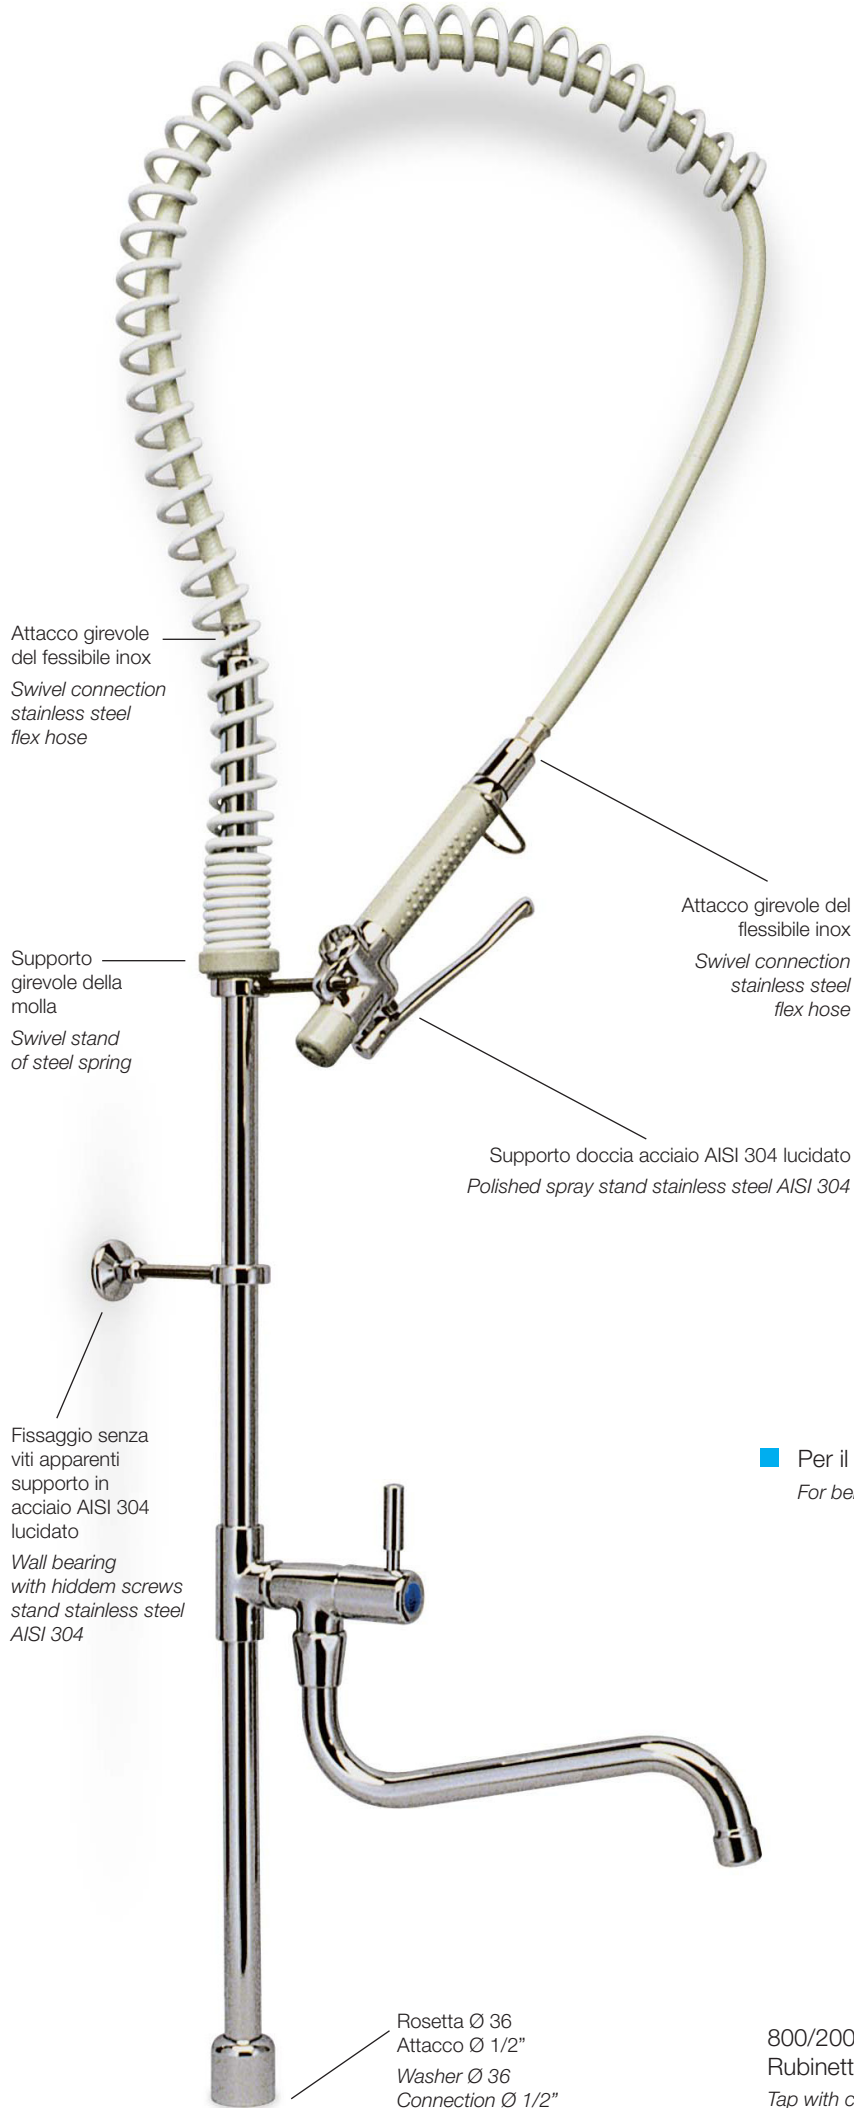

# SERIE ACTIVE

ACTIVE RANGE

Questa doccia di prelavaggio stoviglie rappresenta la perfetta combinazione tra forma e tecnologia.

*This pre-rinse spray is a perfect combination between style and technology.*

- Leggera  
*Light*
- Maneggevole  
*Handy*
- Funzionale  
*Functional*
- Moderna  
*Modern*
- Apertura progressiva molto dolce anche a pressioni elevate  
*A very soft progressive opening also with high pressure*
- Dispositivo anti colpo d'ariete  
*Indirect shut off device*
- Possibilità di blocco dell'erogazione  
*Possibility of continuous flow*
- Getto d'acqua concentrico  
*Concentric water jet*
- Portata a 3 bar, 16 litri/minuto  
*Flow rate at 3 bar: 16 l/min.*

## SET DI PRELAVAGGIO DA BANCO

*ACTIVE RANGE  
DECK-MOUNT  
PRE-RINSE SET*

■ Per il montaggio su banco anche con rubinetti a pedale.  
*For bench mounting also with pedal taps.*

800/2006  
Rubinetto deviatore in dischi ceramica.  
*Tap with ceramic cartridge 90°.*

Attacco girevole del flessibile

Supporti in acciaio AISI 304 lucidato

CODICE	mm a	mm b	mm c	NOTE
800/2005	1200	380		Set di prelavaggio completo di supporto Ø 36 – perfetta rotazione a 180° – flessibile in acciaio inox rivestito con attacco girevole della doccia – possibilità di regolazione della distanza dalla parete e dell'altezza della doccia collegamento Ø 1/2” foratura mm. 21 <i>Connecting Ø 1/2” 21 mm hole</i>
800/2006	1200	295	160	Come art. precedente con rubinetto deviatore e bocca di erogazione orientabile Ø 20, mm. 240 vitone con <b>dischi ceramici</b> rotazione a 90° <i>Ceramic cartridge swivel spout Ø 20 mm 240</i>
800/2000	200			Doccia lavastoviglie interamente in ottone lucidato e cromato con impugnatura e griglia in tecnopolimero – apertura progressiva e dispositivo anti colpo d'ariete getto d'acqua con <b>doppio effetto</b> portata a 3 bar: 16 litri/minuto <i>Flow rate 3 bar 16 l/min.</i>