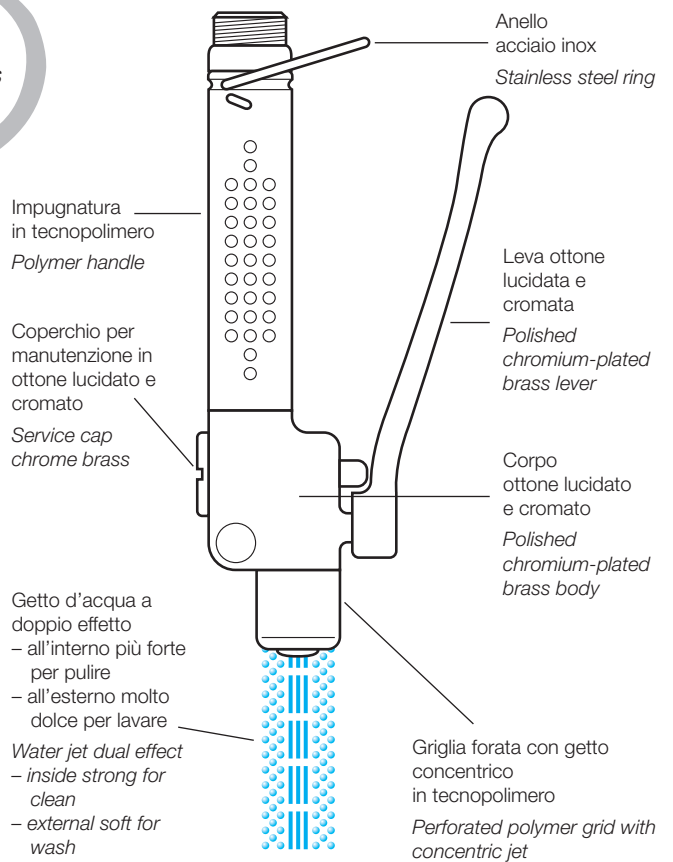

Diffidate delle imitazioni
Beware of imitations