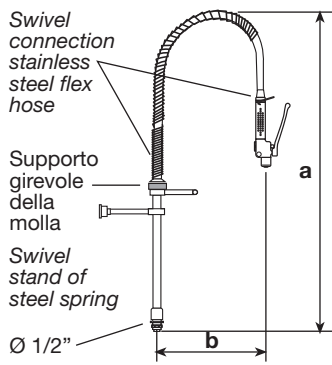

## SET DI PRELAVAGGIO DA BANCO

*ACTIVE RANGE  
DECK-MOUNT  
PRE-RINSE SET*

■ Per il montaggio su banco anche con rubinetti a pedale.  
*For bench mounting also with pedal taps.*

800/2006  
Rubinetto deviatore in dischi ceramica.  
*Tap with ceramic cartridge 90°.*

Attacco girevole del flessibile

Supporti in acciaio AISI 304 lucidato

CODICE	mm a	mm b	mm c	NOTE
800/2005	1200	380		Set di prelavaggio completo di supporto Ø 36 – perfetta rotazione a 180° – flessibile in acciaio inox rivestito con attacco girevole della doccia – possibilità di regolazione della distanza dalla parete e dell'altezza della doccia collegamento Ø 1/2” foratura mm. 21 <i>Connecting Ø 1/2” 21 mm hole</i>
800/2006	1200	295	160	Come art. precedente con rubinetto deviatore e bocca di erogazione orientabile Ø 20, mm. 240 vitone con <b>dischi ceramici</b> rotazione a 90° <i>Ceramic cartridge swivel spout Ø 20 mm 240</i>
800/2000	200			Doccia lavastoviglie interamente in ottone lucidato e cromato con impugnatura e griglia in tecnopolimero – apertura progressiva e dispositivo anti colpo d'ariete getto d'acqua con <b>doppio effetto</b> portata a 3 bar: 16 litri/minuto <i>Flow rate 3 bar 16 l/min.</i>