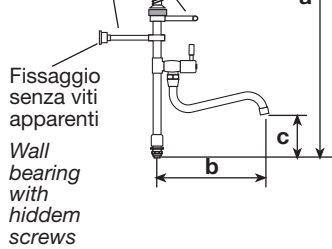

## SET DI PRELAVAGGIO DA BANCO

*ACTIVE RANGE  
DECK-MOUNT  
PRE-RINSE SET*

■ Per il montaggio su banco anche con rubinetti a pedale.  
*For bench mounting also with pedal taps.*

800/2006  
Rubinetto deviatore in dischi ceramica.  
*Tap with ceramic cartridge 90°.*

Attacco girevole del flessibile

Supporti in acciaio AISI 304 lucidato

CODICE	mm a	mm b	mm c	NOTE
800/2005	1200	380		Set di prelavaggio completo di supporto Ø 36 – perfetta rotazione a 180° – flessibile in acciaio inox rivestito con attacco girevole della doccia – possibilità di regolazione della distanza dalla parete e dell'altezza della doccia collegamento Ø 1/2” foratura mm. 21 <i>Connecting Ø 1/2” 21 mm hole</i>
800/2006	1200	295	160	Come art. precedente con rubinetto deviatore e bocca di erogazione orientabile Ø 20, mm. 240 vitone con <b>dischi ceramici</b> rotazione a 90° <i>Ceramic cartridge swivel spout Ø 20 mm 240</i>
800/2000	200			Doccia lavastoviglie interamente in ottone lucidato e cromato con impugnatura e griglia in tecnopolimero – apertura progressiva e dispositivo anti colpo d'ariete getto d'acqua con <b>doppio effetto</b> portata a 3 bar: 16 litri/minuto <i>Flow rate 3 bar 16 l/min.</i>