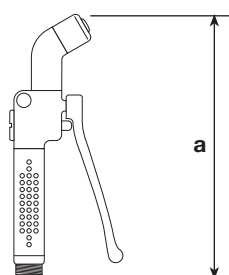

SERIE ACTIVE

DOCCE PER LAVAGGIO FORNO

ACTIVE RANGE SPRAYS FOR OVEN'S WASHING

800/2010

- Leggera e maneggevole
Light and handy
- Robusta e funzionale
Strong and functional
- Apertura progressiva molto dolce anche a pressioni elevate
A very soft progressive opening also with high pressure
- Dispositivo anti colpo d'ariete
Indirect shut off device
- Getto d'acqua concentrico
Concentric water jet
- Portata a 3 bar, 16 litri/minuto
Flow rate at 3 bar, 16 l/min.

Una combinazione perfetta tra forma e tecnologia
A perfect combination between style and technology

LAVAGGIO FORNO
SPRAY FOR OVEN'S WASHING

CODICE	mm a	Ø	NOTE
800/2010	230	1/2"	Doccia per lavaggio forno in ottone lucidato e cromato con impugnatura e griglia in tecnopolimero – apertura progressiva – getto concentrico a doppio effetto portata a 3 bar 16 litri/minuto <i>Polished chromium – plated brass body flow rate at 3 bar 16 l/min.</i>
800/2011	36		Supporto in ottone lucidato e cromato per il fissaggio a parete senza viti apparenti della doccia per forno – gancio in acciaio inox AISI 304 lucidato <i>Wall bearing with hidden screw stainless steel look chromium-plated brass washer</i>
R 762/2	145	1/2"	Doccia per lavaggio forno in ABS bianco cromo con supporto di fissaggio cromato – griglia forata con regolatore automatico di portata di 8 litri/minuto <i>Chromium-plated ABS body</i>
800/401	88	1/2"	Rubinetto MM maniglia ACTIVE – ottone fuso – rosetta ottone Ø 57 – vitone con dischi ceramici <i>Ceramic cartridge 90° fused brass handle</i>
800/491	97	1/2"	Rubinetto MM maniglia ACTIVE – ottone fuso – rosetta ottone Ø 57 – vitone a bagno d'olio <i>Oil-bath valve fused brass handle</i>
800/2015 800/2020 800/2030	1500 2000 3000	1/2" 1/2" 1/2"	Flessibile FF in acciaio inox rivestito Ø 13 con attacco antiat-torcigliamento in ottone lucidato e cromato – colore grigio <i>Stainless steel flexible with rotating attachment</i>