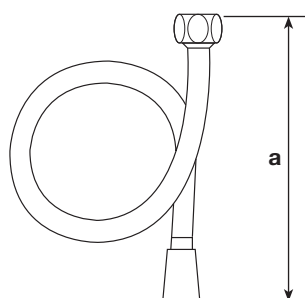

SERIE ACTIVE

DOCCE PER LAVAGGIO FORNO

ACTIVE RANGE SPRAYS FOR OVEN'S WASHING

800/2010

- Leggera e maneggevole
Light and handy
- Robusta e funzionale
Strong and functional
- Apertura progressiva molto dolce anche a pressioni elevate
A very soft progressive opening also with high pressure
- Dispositivo anti colpo d'ariete
Indirect shut off device
- Getto d'acqua concentrico
Concentric water jet
- Portata a 3 bar, 16 litri/minuto
Flow rate at 3 bar, 16 l/min.

Una combinazione perfetta tra forma e tecnologia
A perfect combination between style and technology

LAVAGGIO FORNO
SPRAY FOR OVEN'S WASHING

CODICE	mm a	Ø	NOTE
800/2010	230	1/2"	Doccia per lavaggio forno in ottone lucidato e cromato con impugnatura e griglia in tecnopolimero – apertura progressiva – getto concentrico a doppio effetto portata a 3 bar 16 litri/minuto <i>Polished chromium – plated brass body flow rate at 3 bar 16 l/min.</i>
800/2011	36		Supporto in ottone lucidato e cromato per il fissaggio a parete senza viti apparenti della doccia per forno – gancio in acciaio inox AISI 304 lucidato <i>Wall bearing with hidden screw stainless steel look chromium-plated brass washer</i>
R 762/2	145	1/2"	Doccia per lavaggio forno in ABS bianco cromo con supporto di fissaggio cromato – griglia forata con regolatore automatico di portata di 8 litri/minuto <i>Chromium-plated ABS body</i>
800/401	88	1/2"	Rubinetto MM maniglia ACTIVE – ottone fuso – rosetta ottone Ø 57 – vitone con dischi ceramici <i>Ceramic cartridge 90° fused brass handle</i>
800/491	97	1/2"	Rubinetto MM maniglia ACTIVE – ottone fuso – rosetta ottone Ø 57 – vitone a bagno d'olio <i>Oil-bath valve fused brass handle</i>
800/2015 800/2020 800/2030	1500 2000 3000	1/2" 1/2" 1/2"	Flessibile FF in acciaio inox rivestito Ø 13 con attacco antiat-torcigliamento in ottone lucidato e cromato – colore grigio <i>Stainless steel flexible with rotating attachment</i>