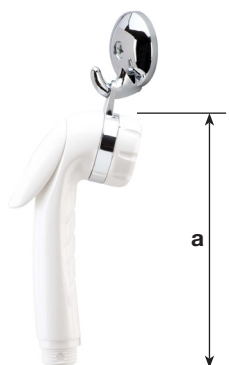

SERIE ACTIVE

DOCCE PER LAVAGGIO FORNO

ACTIVE RANGE SPRAYS FOR OVEN'S WASHING

800/2010

- Leggera e maneggevole
Light and handy
- Robusta e funzionale
Strong and functional
- Apertura progressiva molto dolce anche a pressioni elevate
A very soft progressive opening also with high pressure
- Dispositivo anti colpo d'ariete
Indirect shut off device
- Getto d'acqua concentrico
Concentric water jet
- Portata a 3 bar, 16 litri/minuto
Flow rate at 3 bar, 16 l/min.

Una combinazione perfetta tra forma e tecnologia
A perfect combination between style and technology

LAVAGGIO FORNO
SPRAY FOR OVEN'S WASHING

CODICE	mm a	Ø	NOTE
800/2010	230	1/2"	Doccia per lavaggio forno in ottone lucidato e cromato con impugnatura e griglia in tecnopolimero – apertura progressiva – getto concentrico a doppio effetto portata a 3 bar 16 litri/minuto <i>Polished chromium – plated brass body flow rate at 3 bar 16 l/min.</i>
800/2011	36		Supporto in ottone lucidato e cromato per il fissaggio a parete senza viti apparenti della doccia per forno – gancio in acciaio inox AISI 304 lucidato <i>Wall bearing with hidden screw stainless steel look chromium-plated brass washer</i>
R 762/2	145	1/2"	Doccia per lavaggio forno in ABS bianco cromo con supporto di fissaggio cromato – griglia forata con regolatore automatico di portata di 8 litri/minuto <i>Chromium-plated ABS body</i>
800/401	88	1/2"	Rubinetto MM maniglia ACTIVE – ottone fuso – rosetta ottone Ø 57 – vitone con dischi ceramici <i>Ceramic cartridge 90° fused brass handle</i>
800/491	97	1/2"	Rubinetto MM maniglia ACTIVE – ottone fuso – rosetta ottone Ø 57 – vitone a bagno d'olio <i>Oil-bath valve fused brass handle</i>
800/2015 800/2020 800/2030	1500 2000 3000	1/2" 1/2" 1/2"	Flessibile FF in acciaio inox rivestito Ø 13 con attacco antiat-torcigliamento in ottone lucidato e cromato – colore grigio <i>Stainless steel flexible with rotating attachment</i>