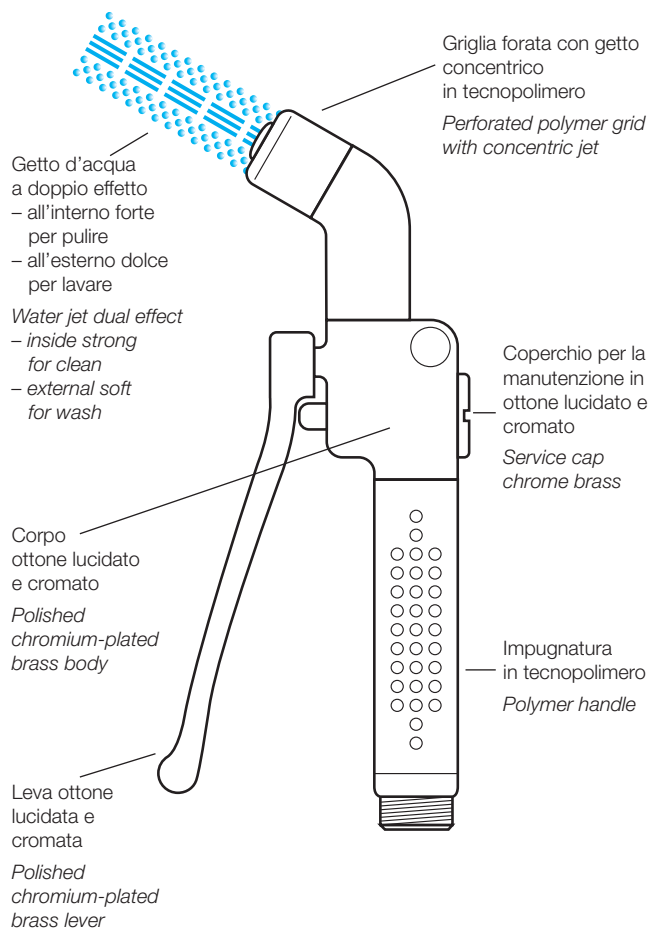

SERIE ACTIVE

DOCCE PER LAVAGGIO FORNO

ACTIVE RANGE SPRAYS FOR OVEN'S WASHING

800/2010

- Leggera e maneggevole
Light and handy
- Robusta e funzionale
Strong and functional
- Apertura progressiva molto dolce anche a pressioni elevate
A very soft progressive opening also with high pressure
- Dispositivo anti colpo d'ariete
Indirect shut off device
- Getto d'acqua concentrico
Concentric water jet
- Portata a 3 bar, 16 litri/minuto
Flow rate at 3 bar, 16 l/min.

Una combinazione perfetta tra forma e tecnologia
A perfect combination between style and technology

LAVAGGIO FORNO
SPRAY FOR OVEN'S WASHING

CODICE	mm a	Ø	NOTE
800/2010	230	1/2"	Doccia per lavaggio forno in ottone lucidato e cromato con impugnatura e griglia in tecnopolimero – apertura progressiva – getto concentrico a doppio effetto portata a 3 bar 16 litri/minuto <i>Polished chromium – plated brass body flow rate at 3 bar 16 l/min.</i>
800/2011	36		Supporto in ottone lucidato e cromato per il fissaggio a parete senza viti apparenti della doccia per forno – gancio in acciaio inox AISI 304 lucidato <i>Wall bearing with hidden screw stainless steel look chromium-plated brass washer</i>
R 762/2	145	1/2"	Doccia per lavaggio forno in ABS bianco cromo con supporto di fissaggio cromato – griglia forata con regolatore automatico di portata di 8 litri/minuto <i>Chromium-plated ABS body</i>
800/401	88	1/2"	Rubinetto MM maniglia ACTIVE – ottone fuso – rosetta ottone Ø 57 – vitone con dischi ceramici <i>Ceramic cartridge 90° fused brass handle</i>
800/491	97	1/2"	Rubinetto MM maniglia ACTIVE – ottone fuso – rosetta ottone Ø 57 – vitone a bagno d'olio <i>Oil-bath valve fused brass handle</i>
800/2015 800/2020 800/2030	1500 2000 3000	1/2" 1/2" 1/2"	Flessibile FF in acciaio inox rivestito Ø 13 con attacco antiat-torcigliamento in ottone lucidato e cromato – colore grigio <i>Stainless steel flexible with rotating attachment</i>