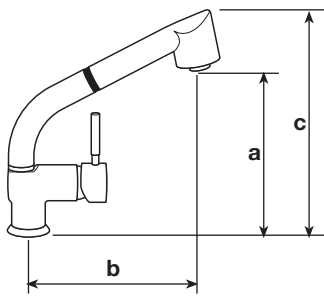

DOCCE ESTRAIBILI

MIXER
WITH EXTRACTABLE
SPRAY HEAD

800/2340

800/2341

DOCCE ESTRAIBILI

MIXER
WITH EXTRACTABLE
SPRAY HEAD

800/2342

DOCCE ESTRAIBILI

MIXER WITH EXTRACTABLE SPRAY HEAD

CODICE	mm a	mm b	mm c	NOTE
800/2340	190	120	225	Miscelatore monocomando con dischi ceramici – maniglia a leva ACTIVE – bocca orientabile con doccetta estraibile ABS cromo – foratura mm. 33 <i>Swivel spout with extractable spray head ABS chromium-plated – 33 mm hole</i>

800/2341	195	190	265	Miscelatore monocomando con dischi ceramici – maniglia a leva ACTIVE – bocca orientabile con doccetta estraibile ABS cromo doppio getto – foratura mm. 33 <i>Swivel spout with extractable spray double jet ABS chromium-plated</i>
----------	-----	-----	-----	---

800/2342	235	185	340	Miscelatore monocomando con dischi ceramici – maniglia a leva ACTIVE – bocca orientabile con doccetta estraibile in ottone lucidato e cromato – foratura mm. 33 <i>Swivel spout with extractable spray chromium-plated brass 33 mm hole</i>
----------	-----	-----	-----	--