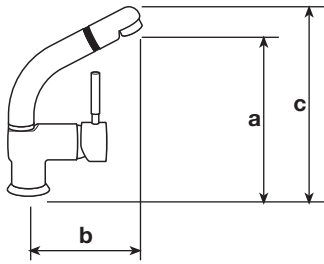

DOCCE ESTRAIBILI

MIXER
WITH EXTRACTABLE
SPRAY HEAD

800/2340

800/2341

DOCCE ESTRAIBILI

MIXER
WITH EXTRACTABLE
SPRAY HEAD

800/2342

DOCCE ESTRAIBILI

MIXER WITH EXTRACTABLE SPRAY HEAD

CODICE	mm a	mm b	mm c	NOTE
800/2340	190	120	225	Miscelatore monocomando con dischi ceramici – maniglia a leva ACTIVE – bocca orientabile con doccetta estraibile ABS cromo – foratura mm. 33 <i>Swivel spout with extractable spray head ABS chromium-plated – 33 mm hole</i>

800/2341	195	190	265	Miscelatore monocomando con dischi ceramici – maniglia a leva ACTIVE – bocca orientabile con doccetta estraibile ABS cromo doppio getto – foratura mm. 33 <i>Swivel spout with extractable spray double jet ABS chromium-plated</i>
----------	-----	-----	-----	---

800/2342	235	185	340	Miscelatore monocomando con dischi ceramici – maniglia a leva ACTIVE – bocca orientabile con doccetta estraibile in ottone lucidato e cromato – foratura mm. 33 <i>Swivel spout with extractable spray chromium-plated brass 33 mm hole</i>
----------	-----	-----	-----	--