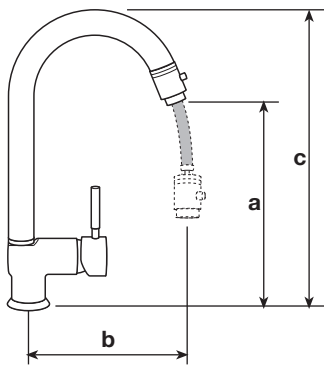

DOCCE ESTRAIBILI

MIXER
WITH EXTRACTABLE
SPRAY HEAD

800/2340

800/2341

DOCCE ESTRAIBILI

MIXER
WITH EXTRACTABLE
SPRAY HEAD

800/2342

DOCCE ESTRAIBILI

MIXER WITH EXTRACTABLE SPRAY HEAD

CODICE	mm a	mm b	mm c	NOTE
800/2340	190	120	225	Miscelatore monocomando con dischi ceramici – maniglia a leva ACTIVE – bocca orientabile con doccetta estraibile ABS cromo – foratura mm. 33 <i>Swivel spout with extractable spray head ABS chromium-plated – 33 mm hole</i>

800/2341	195	190	265	Miscelatore monocomando con dischi ceramici – maniglia a leva ACTIVE – bocca orientabile con doccetta estraibile ABS cromo doppio getto – foratura mm. 33 <i>Swivel spout with extractable spray double jet ABS chromium-plated</i>
----------	-----	-----	-----	---

800/2342	235	185	340	Miscelatore monocomando con dischi ceramici – maniglia a leva ACTIVE – bocca orientabile con doccetta estraibile in ottone lucidato e cromato – foratura mm. 33 <i>Swivel spout with extractable spray chromium-plated brass 33 mm hole</i>
----------	-----	-----	-----	--