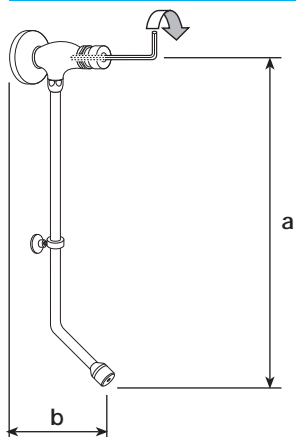

kit lavapiedi temporizzato

timed foots washer kit

LAVAPIEDI TEMPORIZZATO

TIMED FOOTS WASHER

CODICE	mm a	mm b	TESTO DI CAPITOLATO
R 7800	800	160	MAGIC — KIT LAVAPIEDI — rubinetto a parete comando a pulsante. Cartuccia in ottone con spillo e filtri inox e con dispositivo automatico di portata per una erogazione costante di 7 litri/minuto da 0 a 9 bar con tempo di apertura regolabile con la chiave in dotazione da 0 a 30 sec. Completo di tubo ottone Ø 14 lucidato e cromato lunghezza 760 mm. con piccolo soffione antivandalo con turbina anticalcare. Fissaggio a parete con tassello Ø 8 <i>flow rate 7 l/min. - adjustable time</i>