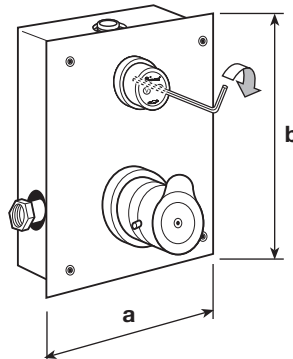

1752/9VP	190	240	MAGIC - miscelatore ANTIVANDALO TERMOSTATICO da incasso per doccia con cartuccia antibloccaggio fino a 4 bar e antiscottatura completo di cassetta prof. 80 mm. con 2 rubinetti di regolazione e di arresto e valvole di non ritorno con filtri inox - piastra inox con 4 viti SECURITY (in dotazione speciale cacciavite) - maniglia graduata in ottone lucidato e cromato per la scelta della temperatura con pulsante di sicurezza a 38°C - cartuccia temporizzata anticalcare intercambiabile in ottone con serbatoio in hostaform, spillo inox AISI 303 rettificato e filtro inox - economizzatore automatico di 9 litri/minuto indipendentemente dalla pressione di esercizio - tempo di apertura regolabile con la chiave in dotazione da 0 a 50 sec. Funzionamento anche con caldaia istantanea a gas e con blocco dell'erogazione se improvvisamente manca l'acqua fredda seguendo le indicazioni della normativa EN 1111 Anti-scalding thermostatic shower mixer with brass handle - flow rate 9 l/min. - adjustable time - complete with 75 mm. box depth and closing taps