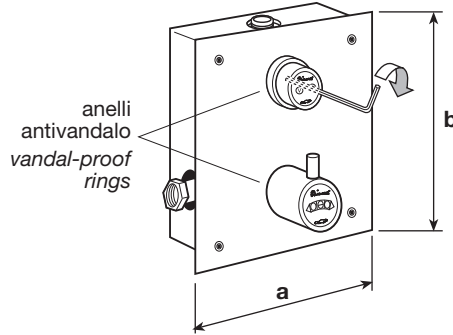

Cassetta inox da incasso
Recessed stainless steel box

Cassetta inox da incasso
Recessed stainless steel box

Cassetta inox da incasso
Recessed stainless steel box

CODICE	mm a	mm b	TESTO DI CAPITOLATO
1751/9VP	190	210	<p>MAGIC - miscelatore ANTIVANDALO da incasso per doccia con cartuccia antibloccaggio fino a 4 bar completo di cassetta prof. 75 mm. con 2 rubinetti di regolazione e di arresto e valvole di non ritorno con filtri inox - piastra inox con 4 viti SECURITY (in dotazione speciale cacciavite) - maniglia in ottone lucidato e cromato per la scelta della temperatura - cartuccia temporizzata anticalcare intercambiabile in ottone con serbatoio in hostaform, spillo inox AISI 303 rettificato e filtro inox - economizzatore automatico di 9 litri/minuto indipendentemente dalla pressione di esercizio - tempo di apertura regolabile con la chiave in dotazione da 0 a 50 sec. - con bilanciatore di flusso</p> <p>Shower mixer with brass handle and automatic flow balancer - flow rate 9 l/min. - adjustable time - complete with 75 mm. box depth and closing taps</p>