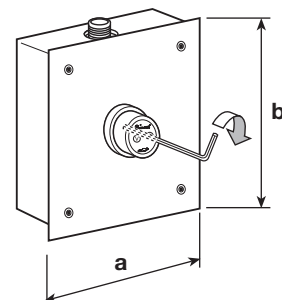

1732/089VP	150	170	MAGIC - flussometro ANTIVANDALO da incasso Ø 3/4" a pulsante per WC e turche con cartuccia antibloccaggio fino a 4 bar - completo di cassetta prof. 75 mm. - piastra inox con 4 viti SECURITY (in dotazione speciale cacciavite) - cartuccia autopulente intercambiabile in ottone con spillo inox AISI 303 rettificato - dispositivo antisfonico incorporato - tempo di apertura regolabile con la chiave in dotazione da 0 a 12 sec. - portata a 3 bar di 1,2 litri/minuto - sede di tenuta intercambiabile in acciaio inox AISI 303 Flushometer for wc - flow rate 1,2 l/sec. - adjustable time - complete with 75 mm. box depth and closing taps - interchangeable seal seat in stainless steel AISI 303