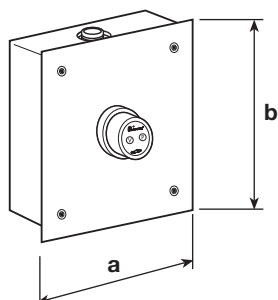

1712/9VP	150	170	MAGIC – rubinetto ANTIVANDALO da incasso per lavabo e bidet con cartuccia antibloccaggio fino a 4 bar completo di cassetta prof. 75 mm. con rubinetto di regolazione e di arresto – piastra inox con 4 viti SECURITY (in dotazione speciale cacciavite) – cartuccia temporizzata anticalcare intercambiabile in ottone con serbatoio in hostaform, spillo inox AISI 303 rettificato e filtro inox – economizzatore automatico di 7 litri/minuto indipendentemente dalla pressione di esercizio – tempo di apertura regolabile con la chiave in dotazione da 0 a 20 sec. <i>For washbasin, bidet – flow rate 7 l/min. – adjustable time – complete with 75 mm. box depth and closing tap</i>
1750/9VP	150	170	MAGIC – rubinetto ANTIVANDALO da incasso per doccia con cartuccia antibloccaggio fino a 4 bar completo di cassetta prof. 75 mm. con rubinetto di regolazione e di arresto – piastra inox con 4 viti SECURITY (in dotazione speciale cacciavite) – cartuccia temporizzata anticalcare intercambiabile in ottone con serbatoio in hostaform, spillo inox AISI 303 rettificato e filtro inox – economizzatore automatico di 9 litri/minuto indipendentemente dalla pressione di esercizio – tempo di apertura regolabile con la chiave in dotazione da 0 a 30 sec. <i>For shower – flow rate 9 l/min. – adjustable time – complete with 75 mm. box depth and closing tap</i>
1737VP	150	170	MAGIC – rubinetto ANTIVANDALO da incasso per orinatoio con cartuccia antibloccaggio fino a 4 bar completo di cassetta prof. 75 mm. con rubinetto di regolazione e di arresto – piastra inox con 4 viti SECURITY (in dotazione speciale cacciavite) – cartuccia temporizzata anticalcare intercambiabile in ottone con serbatoio in hostaform, spillo inox AISI 303 rettificato e filtro inox – economizzatore automatico di 7 litri/minuto indipendentemente dalla pressione di esercizio <i>For urinal – flow rate 7 l/min. – complete with 75 mm. box depth and closing tap</i>