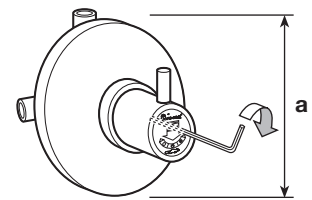

CODICE	mm a	mm b	mm c	TESTO DI CAPITOLATO
100748/2VP	145			<p>MAGIC – miscelatore ANTIVANDALO da incasso per doccia monocomando a pulsante – tempo di apertura regolabile da 0 a 50 sec. con la chiave in dotazione – portata costante di 9 l/minuto da 0,5 a 9 bar.</p> <p>Cartuccia in ottone con spillo e filtri inox. Completo di valvole di non ritorno – piastra Ø 145 inox AISI 304 con maniglia in ottone – bilanciatore di flusso incorporato – limitatore della temperatura antiscottatura e arresto dell'erogazione se la maniglia è volontariamente bloccata</p> <p><i>Vandal-proof built-in shower mixer stainless steel plate in AISI 304 – brass handle – adjustable opening time from 0 to 50 sec. with the provided wrench</i></p>