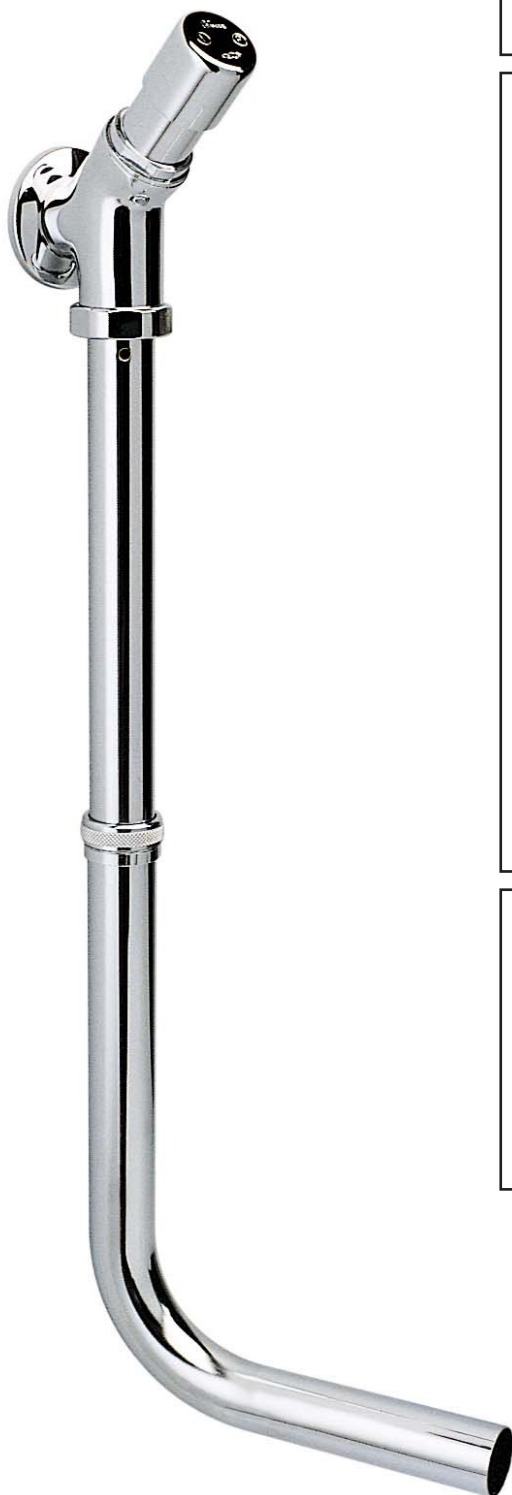

CODICE	mm a	mm b	mm c	TESTO DI CAPITOLATO
1730VP	290	120	35	<p>MAGIC – rubinetto ANTIVANDALO per orinatoio con cartuccia antibloccaggio.</p> <p>Corpo in ottone fuso lucidato e cromato con rosetta mm. 56 e tubo di scarico \varnothing 14 – cartuccia temporizzata anticalcare intercambiabile in ottone con serbatoio in hostaform, spillo inox AISI 303 rettificato e filtro inox – economizzatore automatico di 7 litri/minuto indipendentemente dalla pressione di esercizio – erogazione per circa 6 sec.</p> <p>Fino a 4 bar arresto immediato dell'erogazione se la maniglia è volontariamente bloccata</p> <p><i>Urinal tap with drain pipe \varnothing 14 – flow rate 7 l/min. – opening time about 6 sec.</i></p>

100730VP	270	130	53	<p>MINIMAGIC – rubinetto ANTIVANDALO a parete per orinatoio con cartuccia antibloccaggio – portata regolabile sino ad un consumo minimo di 4 litri/minuto – corpo in ottone fuso lucidato e cromato con rosetta mm. 56 e tubo di scarico \varnothing 14 – cartuccia temporizzata anticalcare intercambiabile in ottone con serbatoio in hostaform e spillo inox AISI 303 rettificato – erogazione per circa 6 sec.</p> <p>Fino a 4 bar arresto immediato dell'erogazione se la maniglia è volontariamente bloccata.</p> <p><i>Urinal tap with drain pipe \varnothing 14 – adjustable flow rate – opening time about 6 sec.</i></p>
----------	-----	-----	----	--