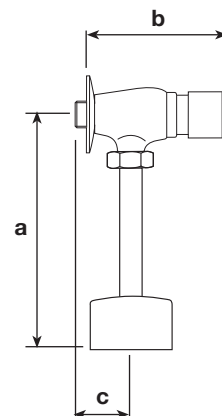

CODICE	mm a	mm b	mm c	TESTO DI CAPITOLATO
1730VP	290	120	35	<p>MAGIC – rubinetto ANTIVANDALO per orinatoio con cartuccia antibloccaggio.</p> <p>Corpo in ottone fuso lucidato e cromato con rosetta mm. 56 e tubo di scarico \varnothing 14 – cartuccia temporizzata anticalcare intercambiabile in ottone con serbatoio in hostaform, spillo inox AISI 303 rettificato e filtro inox – economizzatore automatico di 7 litri/minuto indipendentemente dalla pressione di esercizio – erogazione per circa 6 sec.</p> <p>Fino a 4 bar arresto immediato dell'erogazione se la maniglia è volontariamente bloccata</p> <p><i>Urinal tap with drain pipe \varnothing 14 – flow rate 7 l/min. – opening time about 6 sec.</i></p>

CODICE	mm a	mm b	TESTO DI CAPITOLATO
1731/9VP	38	105	<p>MAGIC – flussometro ANTIVANDALO esterno Ø 3/4" a pulsante per WC e turche con cartuccia antibloccaggio – corpo in ottone fuso lucidato e cromato, cartuccia autopulente intercambiabile in ottone con spillo inox AISI 303 rettificato – dispositivo antisifonico incorporato – erogazione per circa 6 sec. di 1,2 litri/secondo a 3 bar – tempo di apertura regolabile con la chiave in dotazione da 0 a 12 sec.</p> <p>Fino a 4 bar arresto immediato dell'erogazione se la maniglia è volontariamente bloccata</p> <p><i>Flushometer for wc – flow rate 1,2 l/sec. at 3 bar – opening time about 6 sec. – adjustable time</i></p>