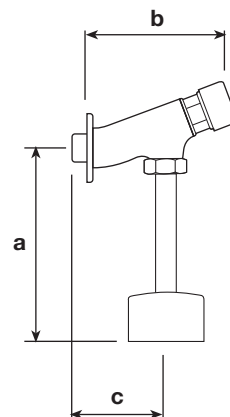

CODICE	mm a	mm b	mm c	TESTO DI CAPITOLATO
1730VP	290	120	35	<p>MAGIC – rubinetto ANTIVANDALO per orinatoio con cartuccia antibloccaggio.</p> <p>Corpo in ottone fuso lucidato e cromato con rosetta mm. 56 e tubo di scarico \varnothing 14 – cartuccia temporizzata anticalcare intercambiabile in ottone con serbatoio in hostaform, spillo inox AISI 303 rettificato e filtro inox – economizzatore automatico di 7 litri/minuto indipendentemente dalla pressione di esercizio – erogazione per circa 6 sec.</p> <p>Fino a 4 bar arresto immediato dell'erogazione se la maniglia è volontariamente bloccata</p> <p><i>Urinal tap with drain pipe \varnothing 14 – flow rate 7 l/min. – opening time about 6 sec.</i></p>

CODICE	mm a	mm b	TESTO DI CAPITOLATO
1731/9VP	38	105	<p>MAGIC – flussometro ANTIVANDALO esterno Ø 3/4" a pulsante per WC e turche con cartuccia antibloccaggio – corpo in ottone fuso lucidato e cromato, cartuccia autopulente intercambiabile in ottone con spillo inox AISI 303 rettificato – dispositivo antisifonico incorporato – erogazione per circa 6 sec. di 1,2 litri/secondo a 3 bar – tempo di apertura regolabile con la chiave in dotazione da 0 a 12 sec.</p> <p>Fino a 4 bar arresto immediato dell'erogazione se la maniglia è volontariamente bloccata</p> <p><i>Flushometer for wc – flow rate 1,2 l/sec. at 3 bar – opening time about 6 sec. – adjustable time</i></p>