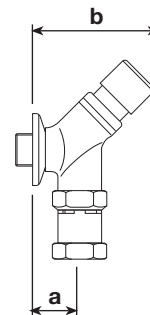

CODICE	mm a	mm b	mm c	TESTO DI CAPITOLATO
1730VP	290	120	35	<p>MAGIC – rubinetto ANTIVANDALO per orinatoio con cartuccia antibloccaggio.</p> <p>Corpo in ottone fuso lucidato e cromato con rosetta mm. 56 e tubo di scarico \varnothing 14 – cartuccia temporizzata anticalcare intercambiabile in ottone con serbatoio in hostaform, spillo inox AISI 303 rettificato e filtro inox – economizzatore automatico di 7 litri/minuto indipendentemente dalla pressione di esercizio – erogazione per circa 6 sec.</p> <p>Fino a 4 bar arresto immediato dell'erogazione se la maniglia è volontariamente bloccata</p> <p><i>Urinal tap with drain pipe \varnothing 14 – flow rate 7 l/min. – opening time about 6 sec.</i></p>

CODICE	mm a	mm b	TESTO DI CAPITOLATO
1731/9VP	38	105	<p>MAGIC – flussometro ANTIVANDALO esterno Ø 3/4" a pulsante per WC e turche con cartuccia antibloccaggio – corpo in ottone fuso lucidato e cromato, cartuccia autopulente intercambiabile in ottone con spillo inox AISI 303 rettificato – dispositivo antisifonico incorporato – erogazione per circa 6 sec. di 1,2 litri/secondo a 3 bar – tempo di apertura regolabile con la chiave in dotazione da 0 a 12 sec.</p> <p>Fino a 4 bar arresto immediato dell'erogazione se la maniglia è volontariamente bloccata</p> <p><i>Flushometer for wc – flow rate 1,2 l/sec. at 3 bar – opening time about 6 sec. – adjustable time</i></p>