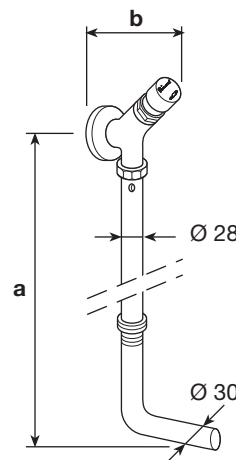

100730VP	270	130	53	<p>MINIMAGIC – rubinetto ANTIVANDALO a parete per orinatoio con cartuccia antibloccaggio – portata regolabile sino ad un consumo minimo di 4 litri/minuto – corpo in ottone fuso lucidato e cromato con rosetta mm. 56 e tubo di scarico \varnothing 14 – cartuccia temporizzata anticalcare intercambiabile in ottone con serbatoio in hostaform e spillo inox AISI 303 rettificato – erogazione per circa 6 sec.</p> <p>Fino a 4 bar arresto immediato dell'erogazione se la maniglia è volontariamente bloccata.</p> <p><i>Urinal tap with drain pipe \varnothing 14 – adjustable flow rate – opening time about 6 sec.</i></p>
----------	-----	-----	----	--

CODICE	mm a	mm b	TESTO DI CAPITOLATO
1731/9VP	38	105	<p>MAGIC – flussometro ANTIVANDALO esterno Ø 3/4" a pulsante per WC e turche con cartuccia antibloccaggio – corpo in ottone fuso lucidato e cromato, cartuccia autopulente intercambiabile in ottone con spillo inox AISI 303 rettificato – dispositivo antisifonico incorporato – erogazione per circa 6 sec. di 1,2 litri/secondo a 3 bar – tempo di apertura regolabile con la chiave in dotazione da 0 a 12 sec.</p> <p>Fino a 4 bar arresto immediato dell'erogazione se la maniglia è volontariamente bloccata</p> <p><i>Flushometer for wc – flow rate 1,2 l/sec. at 3 bar – opening time about 6 sec. – adjustable time</i></p>

1734/9VP	700-890	105	<p>MAGIC – flussometro ANTIVANDALO esterno Ø 3/4" a pulsante per WC e turche con cartuccia antibloccaggio, completo di tubo a L regolabile – corpo in ottone fuso lucidato e cromato, cartuccia autopulente intercambiabile in ottone con spillo inox AISI 303 rettificato – dispositivo antisifonico incorporato – erogazione per circa 6 sec. di 1,2 litri/secondo a 3 bar – tempo di apertura regolabile con la chiave in dotazione da 0 a 12 sec.</p> <p>Fino a 4 bar arresto immediato dell'erogazione se la maniglia è volontariamente bloccata</p> <p><i>Ditto – with drain pipe Ø 28 – adjustable time</i></p>
----------	---------	-----	--