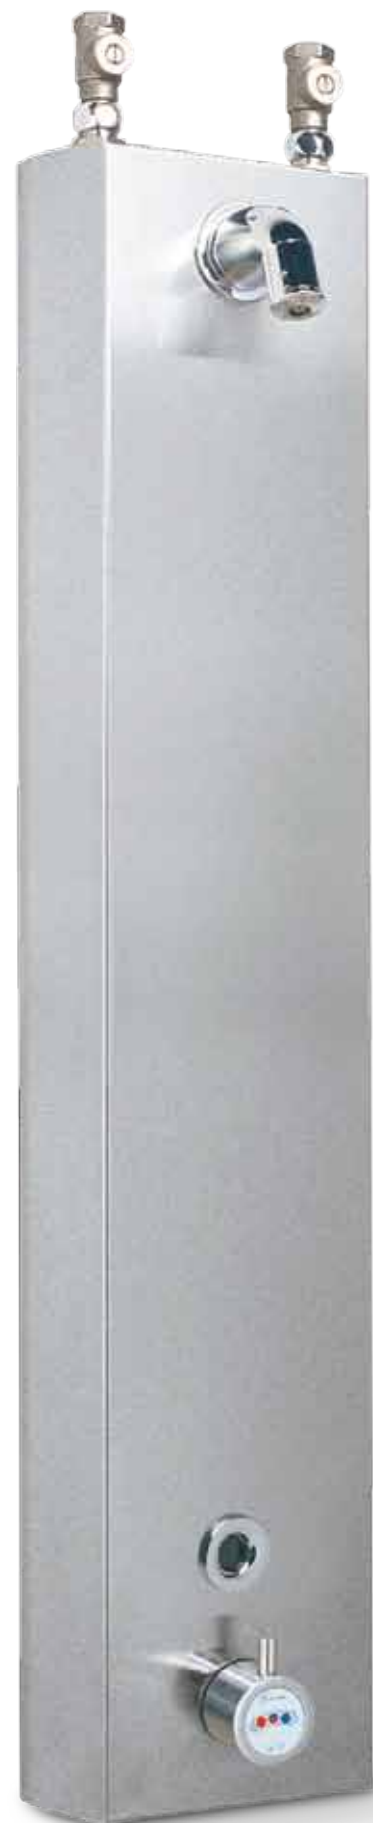

E07511/2
Miscelatore doccia con bilanciatore di flusso
alimentazione a soffitto.
Shower mixer with automatic flow balancer – ceiling-feeding.