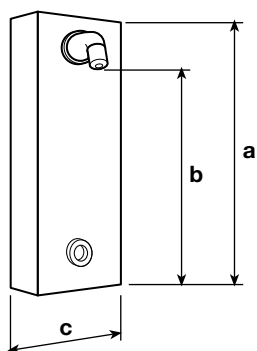

PANNELLI DOCCIA ANTIVANDALO IN ACCIAIO INOX PREMONTATI CON COMANDO ELETTRONICO PRONTI PER L'INSTALLAZIONE

ELECTRONIC PRE-ASSEMBLED STAINLESS STEEL VANDAL-PROOF SHOWER PANELS

CODICE	mm a	mm b	mm c	mm d	mm e	NOTE
E07500	1110	1010	200			Pannello doccia antivandalo in acciaio inox AISI 304 alimentazione a parete con premontato: ■ comando elettronico a batteria • soffione doccia antivandalo e anticalcare consumo 9 litri/minuto • flessibili inox di collegamento alla rete e di alimentazione dima di montaggio in acciaio inox AISI 304 – fissaggio della copertura con 4 viti security (in dotazione speciale cacciavite). Wall-feeding. Brass shower head with economizer – stainless steel hose.
E07500/4	1110	990	200			Come articolo precedente con soffione doccia orientabile. Ditto with swivel shower head.
E07500/2	1110	1010	200	80		Pannello doccia antivandalo in acciaio inox AISI 304 alimentazione a soffitto con rubinetto di arresto e filtro inox con premontato: ■ comando elettronico a batteria • soffione doccia antivandalo e anticalcare consumo 9 litri/minuto • flessibili inox di collegamento alla rete e di alimentazione dima di montaggio in acciaio inox AISI 304 – fissaggio della copertura con 4 viti security (in dotazione speciale cacciavite). Ceiling-feeding. Ditto
E07500/4/2	1110	990	200	80		Come articolo precedente con soffione doccia orientabile. Ditto with swivel shower head.
E07511	1110	1010	200			Pannello doccia antivandalo in acciaio inox AISI 304 alimentazione a parete con premontato: ■ comando elettronico a batteria e miscelatore con bilanciatore di flusso • soffione doccia antivandalo e anticalcare consumo 9 litri/minuto • flessibili inox di collegamento alla rete e di alimentazione dima di montaggio in acciaio inox AISI 304 – fissaggio della copertura con 4 viti security (in dotazione speciale cacciavite). Wall-feeding. Antilock shower mixer with brass handle and flow automatic balancer – brass shower head with economizer – stainless steel hose.
E07511/4	1110	990	200			Come articolo precedente con soffione doccia orientabile. Ditto with swivel shower head.
E07511/2	1110	1010	200	132	80	Pannello doccia antivandalo in acciaio inox AISI 304 alimentazione a soffitto con 2 rubinetti di arresto e filtri inox con premontato: ■ comando elettronico a batteria e miscelatore con bilanciatore di flusso • soffione doccia antivandalo e anticalcare consumo 9 litri/minuto • flessibili inox di collegamento alla rete e di alimentazione dima di montaggio in acciaio inox AISI 304 – fissaggio della copertura con 4 viti security (in dotazione speciale cacciavite). Ceiling-feeding. Ditto
E07511/4/2	1110	990	200	132	80	Come articolo precedente con soffione doccia orientabile. Ditto with swivel shower head.

Batteria all'interno del pannello facilmente sostituibile. / Battery inside the panel easy to replace.