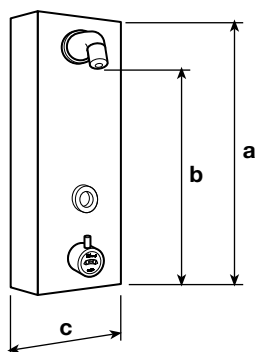

PANNELLI DOCCIA ANTIVANDALO IN ACCIAIO INOX PREMONTATI CON COMANDO ELETTRONICO PRONTI PER L'INSTALLAZIONE

ELECTRONIC PRE-ASSEMBLED STAINLESS STEEL VANDAL-PROOF SHOWER PANELS

CODICE	mm a	mm b	mm c	mm d	mm e	NOTE
E07500	1110	1010	200			Pannello doccia antivandalo in acciaio inox AISI 304 alimentazione a parete con premontato: ■ comando elettronico a batteria • soffione doccia antivandalo e anticalcare consumo 9 litri/minuto • flessibili inox di collegamento alla rete e di alimentazione dima di montaggio in acciaio inox AISI 304 – fissaggio della copertura con 4 viti security (in dotazione speciale cacciavite). Wall-feeding. Brass shower head with economizer – stainless steel hose.
E07500/4	1110	990	200			Come articolo precedente con soffione doccia orientabile. Ditto with swivel shower head.
E07500/2	1110	1010	200	80		Pannello doccia antivandalo in acciaio inox AISI 304 alimentazione a soffitto con rubinetto di arresto e filtro inox con premontato: ■ comando elettronico a batteria • soffione doccia antivandalo e anticalcare consumo 9 litri/minuto • flessibili inox di collegamento alla rete e di alimentazione dima di montaggio in acciaio inox AISI 304 – fissaggio della copertura con 4 viti security (in dotazione speciale cacciavite). Ceiling-feeding. Ditto
E07500/4/2	1110	990	200	80		Come articolo precedente con soffione doccia orientabile. Ditto with swivel shower head.
E07511	1110	1010	200			Pannello doccia antivandalo in acciaio inox AISI 304 alimentazione a parete con premontato: ■ comando elettronico a batteria e miscelatore con bilanciatore di flusso • soffione doccia antivandalo e anticalcare consumo 9 litri/minuto • flessibili inox di collegamento alla rete e di alimentazione dima di montaggio in acciaio inox AISI 304 – fissaggio della copertura con 4 viti security (in dotazione speciale cacciavite). Wall-feeding. Antilock shower mixer with brass handle and flow automatic balancer – brass shower head with economizer – stainless steel hose.
E07511/4	1110	990	200			Come articolo precedente con soffione doccia orientabile. Ditto with swivel shower head.
E07511/2	1110	1010	200	132	80	Pannello doccia antivandalo in acciaio inox AISI 304 alimentazione a soffitto con 2 rubinetti di arresto e filtri inox con premontato: ■ comando elettronico a batteria e miscelatore con bilanciatore di flusso • soffione doccia antivandalo e anticalcare consumo 9 litri/minuto • flessibili inox di collegamento alla rete e di alimentazione dima di montaggio in acciaio inox AISI 304 – fissaggio della copertura con 4 viti security (in dotazione speciale cacciavite). Ceiling-feeding. Ditto
E07511/4/2	1110	990	200	132	80	Come articolo precedente con soffione doccia orientabile. Ditto with swivel shower head.

Batteria all'interno del pannello facilmente sostituibile. / Battery inside the panel easy to replace.