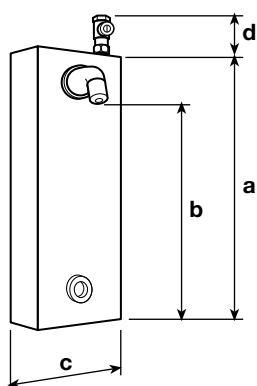

PANNELLI DOCCIA ANTIVANDALO IN ACCIAIO INOX PREMONTATI CON COMANDO ELETTRONICO PRONTI PER L'INSTALLAZIONE

ELECTRONIC PRE-ASSEMBLED STAINLESS STEEL VANDAL-PROOF SHOWER PANELS

CODICE	mm a	mm b	mm c	mm d	mm e	NOTE
E07500	1110	1010	200			Pannello doccia antivandalo in acciaio inox AISI 304 alimentazione a parete con premontato: ■ comando elettronico a batteria • soffione doccia antivandalo e anticalcare consumo 9 litri/minuto • flessibili inox di collegamento alla rete e di alimentazione dima di montaggio in acciaio inox AISI 304 – fissaggio della copertura con 4 viti security (in dotazione speciale cacciavite). Wall-feeding. Brass shower head with economizer – stainless steel hose.
E07500/4	1110	990	200			Come articolo precedente con soffione doccia orientabile. Ditto with swivel shower head.
E07500/2	1110	1010	200	80		Pannello doccia antivandalo in acciaio inox AISI 304 alimentazione a soffitto con rubinetto di arresto e filtro inox con premontato: ■ comando elettronico a batteria • soffione doccia antivandalo e anticalcare consumo 9 litri/minuto • flessibili inox di collegamento alla rete e di alimentazione dima di montaggio in acciaio inox AISI 304 – fissaggio della copertura con 4 viti security (in dotazione speciale cacciavite). Ceiling-feeding. Ditto
E07500/4/2	1110	990	200	80		Come articolo precedente con soffione doccia orientabile. Ditto with swivel shower head.
E07511	1110	1010	200			Pannello doccia antivandalo in acciaio inox AISI 304 alimentazione a parete con premontato: ■ comando elettronico a batteria e miscelatore con bilanciatore di flusso • soffione doccia antivandalo e anticalcare consumo 9 litri/minuto • flessibili inox di collegamento alla rete e di alimentazione dima di montaggio in acciaio inox AISI 304 – fissaggio della copertura con 4 viti security (in dotazione speciale cacciavite). Wall-feeding. Antilock shower mixer with brass handle and flow automatic balancer – brass shower head with economizer – stainless steel hose.
E07511/4	1110	990	200			Come articolo precedente con soffione doccia orientabile. Ditto with swivel shower head.
E07511/2	1110	1010	200	132	80	Pannello doccia antivandalo in acciaio inox AISI 304 alimentazione a soffitto con 2 rubinetti di arresto e filtri inox con premontato: ■ comando elettronico a batteria e miscelatore con bilanciatore di flusso • soffione doccia antivandalo e anticalcare consumo 9 litri/minuto • flessibili inox di collegamento alla rete e di alimentazione dima di montaggio in acciaio inox AISI 304 – fissaggio della copertura con 4 viti security (in dotazione speciale cacciavite). Ceiling-feeding. Ditto
E07511/4/2	1110	990	200	132	80	Come articolo precedente con soffione doccia orientabile. Ditto with swivel shower head.

Batteria all'interno del pannello facilmente sostituibile. / Battery inside the panel easy to replace.