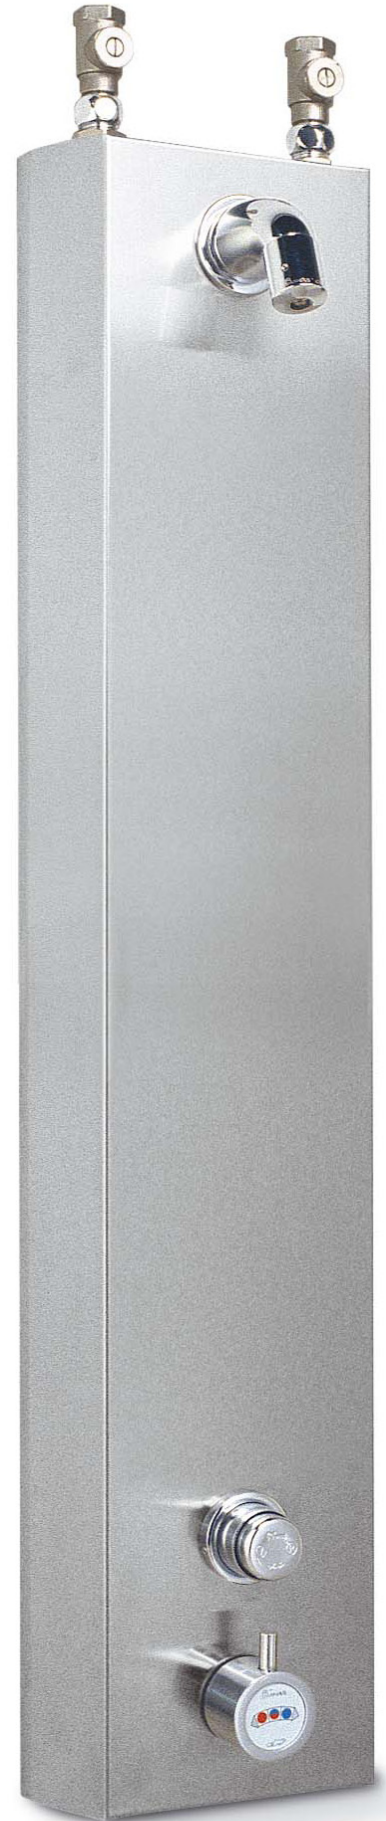

MAGIC

PANNELLI DOCCIA ANTIVANDALO IN ACCIAIO INOX PREMONTATI CON RUBINETTI TEMPORIZZATI ANTIBLOCCAGGIO PRONTI PER L'INSTALLAZIONE

*PRE-ASSEMBLED
STAINLESS STEEL
VANDAL-PROOF
SHOWER PANELS WITH
ANTILOCK TIMED TAPS*

- Seguendo le indicazioni della normativa EN 816 il rubinetto temporizzato con cartuccia antibloccaggio (V) (P) ha un tempo di apertura di circa 30 sec. e il consumo del soffione doccia anticalcare è di 9 litri/minuto.

Following the regulations EN 816 opening time for timed tap with antilock cartridge (V) (P) is about 30 sec. and flow rate of anti-scale shower head is 9 l/min.

- Rubinetti di arresto con filtri inox.
Closing taps with stainless steel filters.
- Maniglia e soffione doccia in ottone fuso.
Handle and shower head in fused brass.
- Dima di montaggio in acciaio inox.
Stainless steel assembly template.
- Fissaggio con viti security.
Fixing with security screws.

107500VP
Rubinetto doccia
alimentazione a parete.
Shower tap - wall-feeding.

107511/2VP
Miscelatore doccia con bilanciatore di flusso
alimentazione a soffitto.
Shower mixer with automatic flow balancer - ceiling-feeding.