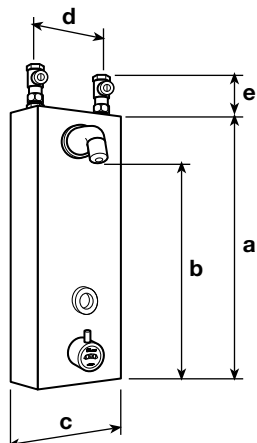

PANNELLI DOCCIA ANTIVANDALO IN ACCIAIO INOX PREMONTATI CON COMANDO ELETTRONICO PRONTI PER L'INSTALLAZIONE

ELECTRONIC PRE-ASSEMBLED STAINLESS STEEL VANDAL-PROOF SHOWER PANELS

CODICE	mm a	mm b	mm c	mm d	mm e	NOTE
E07500	1110	1010	200			Pannello doccia antivandalo in acciaio inox AISI 304 alimentazione a parete con premontato: ■ comando elettronico a batteria • soffione doccia antivandalo e anticalcare consumo 9 litri/minuto • flessibili inox di collegamento alla rete e di alimentazione dima di montaggio in acciaio inox AISI 304 – fissaggio della copertura con 4 viti security (in dotazione speciale cacciavite). Wall-feeding. Brass shower head with economizer – stainless steel hose.
E07500/4	1110	990	200			Come articolo precedente con soffione doccia orientabile. Ditto with swivel shower head.
E07500/2	1110	1010	200	80		Pannello doccia antivandalo in acciaio inox AISI 304 alimentazione a soffitto con rubinetto di arresto e filtro inox con premontato: ■ comando elettronico a batteria • soffione doccia antivandalo e anticalcare consumo 9 litri/minuto • flessibili inox di collegamento alla rete e di alimentazione dima di montaggio in acciaio inox AISI 304 – fissaggio della copertura con 4 viti security (in dotazione speciale cacciavite). Ceiling-feeding. Ditto
E07500/4/2	1110	990	200	80		Come articolo precedente con soffione doccia orientabile. Ditto with swivel shower head.
E07511	1110	1010	200			Pannello doccia antivandalo in acciaio inox AISI 304 alimentazione a parete con premontato: ■ comando elettronico a batteria e miscelatore con bilanciatore di flusso • soffione doccia antivandalo e anticalcare consumo 9 litri/minuto • flessibili inox di collegamento alla rete e di alimentazione dima di montaggio in acciaio inox AISI 304 – fissaggio della copertura con 4 viti security (in dotazione speciale cacciavite). Wall-feeding. Antilock shower mixer with brass handle and flow automatic balancer – brass shower head with economizer – stainless steel hose.
E07511/4	1110	990	200			Come articolo precedente con soffione doccia orientabile. Ditto with swivel shower head.
E07511/2	1110	1010	200	132	80	Pannello doccia antivandalo in acciaio inox AISI 304 alimentazione a soffitto con 2 rubinetti di arresto e filtri inox con premontato: ■ comando elettronico a batteria e miscelatore con bilanciatore di flusso • soffione doccia antivandalo e anticalcare consumo 9 litri/minuto • flessibili inox di collegamento alla rete e di alimentazione dima di montaggio in acciaio inox AISI 304 – fissaggio della copertura con 4 viti security (in dotazione speciale cacciavite). Ceiling-feeding. Ditto
E07511/4/2	1110	990	200	132	80	Come articolo precedente con soffione doccia orientabile. Ditto with swivel shower head.

Batteria all'interno del pannello facilmente sostituibile. / Battery inside the panel easy to replace.