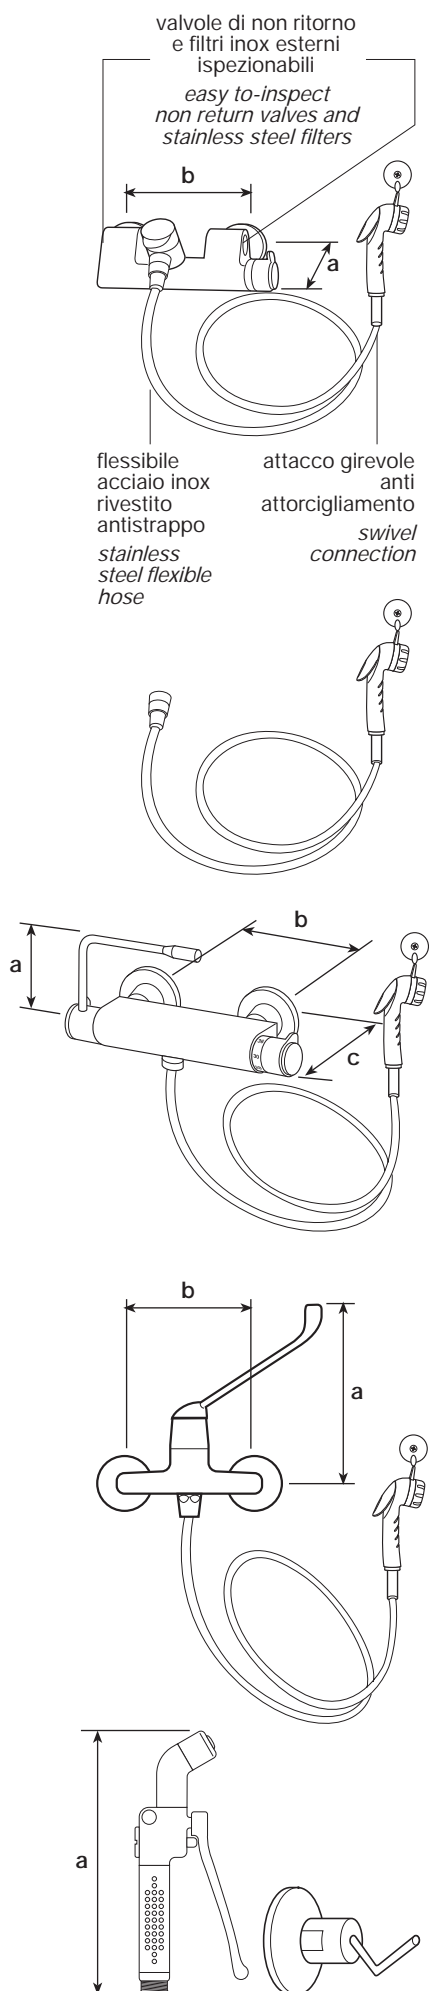

MISCELATORI PER W.C. CON FUNZIONE DI BIDET THERMOSTATIC MIXER FOR W.C. TO USE ALSO AS A BIDET

CODICE	mm a	mm b	mm c	Ø	TESTO DI CAPITOLATO
R 761	180	125÷165		1/2"	miscelatore termostatico esterno antiscottatura con rubinetto a dischi ceramici completo di flessibile inox rivestito di colore bianco mm. 1500 con attacco girevole antiattorcigliamento della doccia con apertura a leva e riduttore di portata automatico incorporato per un utilizzo più confortevole — maniglia graduata con pulsante di sicurezza a 40° e termostato con blocco dell'erogazione se manca l'acqua fredda che può funzionare anche con boiler istantaneo a gas — valvole di non ritorno e filtri inox esterni ispezionabili e w.c. con funzione di bidet <i>anti-scalding thermostatic mixer with hand shower</i>
R 762/2				1/2"	solo doccia con comando a leva per l'apertura e supporto a muro cromato con viti e tasselli — per un uso più confortevole incorporato un riduttore di portata di 7 l/m - speciale per w.c. con funzione bidet — colore bianco — cromo — ingombro mm. 110 <i>hand shower automatic flow rate 7 l/min.</i>
R 766				1/2"	solo flessibile inox AISI 304 rivestito di colore bianco Ø 13, mm. 1500 completo di attacco girevole <i>stainless steel flexible hose with swivel connection - white colour</i>
R 767/2				1/2"	doccia R 762 completa di flessibile inox colore bianco mm. 1500 R 766 con attacco girevole <i>stainless steel flexible hose with hand shower R 762</i>
R 765	70	125÷165	110	1/2"	miscelatore termostatico esterno antiscottatura attacchi regolabili da 125 a 165 mm. con rubinetto a dischi ceramici e leva in ottone lucidato e cromato per apertura facilitata — maniglia graduata con pulsante di sicurezza — blocco dell'erogazione se improvvisamente manca l'acqua fredda — funziona anche con caldaia istantanea a gas — completo di flessibile inox rivestito di colore bianco con attacco girevole antiattorcigliamento e speciale doccia R 762 per w.c. con funzione di bidet <i>anti-scalding thermostatic mixer with hand shower</i>
R 768	230	125÷170		1/2"	miscelatore monocomando con cartuccia in dischi ceramici esterno attacchi regolabili da 125 a 170 mm. — leva lucidata e cromata per apertura facilitata — completo di flessibile inox rivestito di colore bianco con attacco girevole antiattorcigliamento e speciale doccia R 762 — per w.c. con funzione di bidet <i>single control mixer with hand shower</i>
R 769	230			1/2"	speciale doccia professionale con apertura a leva, impugnatura e griglia in tecnopolimero colore grigio — corpo e leva in ottone lucidato e cromato — apertura progressiva molto dolce anche a pressioni elevate — ingombro mm. 230 — completa di supporto Ø 36 in ottone lucidato e cromato per il fissaggio a parete senza viti apparenti — gancio in acciaio inox AISI 304 lucidato <i>professional spray lever operated supplied with brass bearing</i>