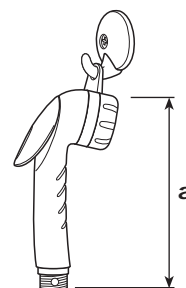

for a more comfortable use there is a flow reducer built-in to the hand shower with control lever

speciale attacco girevole antiattorcigliamento
swivel connection

valvole di non ritorno e filtri inox ispezionabili
per una facile pulizia
non-return valve and stainless steel filters

flessibile acciaio
inox antistrappo
rivestito
colore bianco
mm. 1500

*stainless steel
flexible hose
covered white
colour
mm. 1500*

R 761

miscelatore termostatico particolarmente sensibile e sicuro con blocco dell erogazione se improvvisamente manca l acqua fredda — attacchi regolabili da 125 a 165 mm. — completo di flessibile inox e doccetta in ABS

wall-mounted thermostatic control mixer. Easy to-inspect non-return valves and stainless steel filters. Graduated handle with safety switch that is tripped at 40°C. Extremely sensitive and safe. Adjustable fittings between 125 and 165 mm.

COD.	mm a
R 762/2	145

R 765

miscelatore termostatico con apertura facilitata — attacchi regolabili da 125 a 165 mm. — completo di flessibile inox e doccetta in ABS

thermostatic mixer with lever operated — complete with stainless steel flexible hose, ABS hand shower with control lever