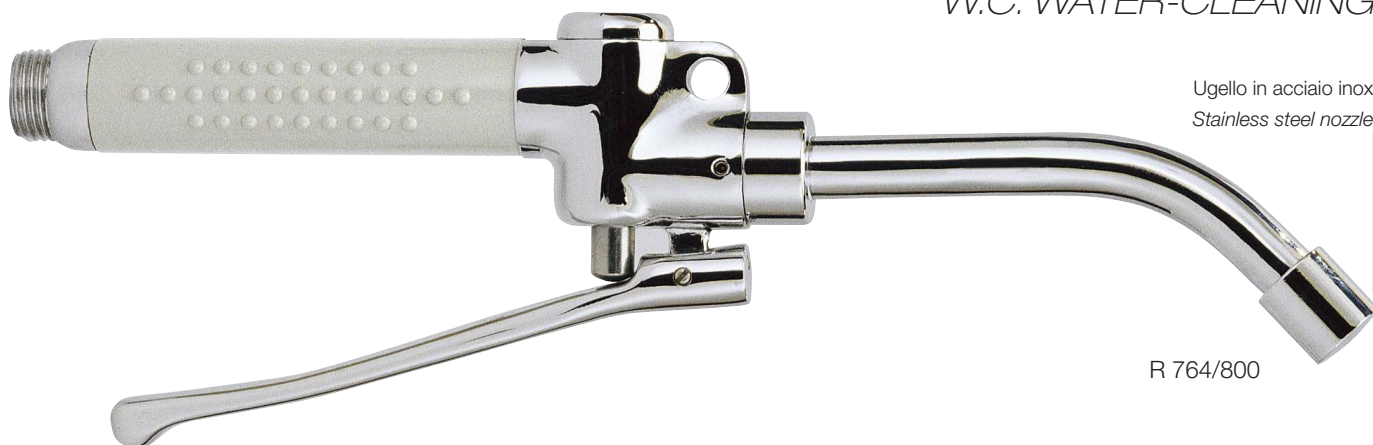

DOCCIA PROFESSIONALE CON APERTURA A LEVA

PROFESSIONAL SPRAY
LEVER OPERATED

R 769

CODICE	mm a	Ø	NOTE
R 769	230	1/2"	<p>Speciale doccia professionale con apertura a leva, impugnatura e griglia in tecnopolimero colore grigio - corpo e leva in ottone lucidato e cromato - apertura progressiva molto dolce anche a pressioni elevate - ingombro mm. 230 - completa di supporto Ø 36 in ottone lucidato e cromato per il fissaggio a parete senza viti apparenti - gancio in acciaio inox AISI 304 lucidato</p> <p><i>Professional spray lever operated supplied with brass bearing</i></p>

IDROPULITURA DEL W.C.

W.C. WATER-CLEANING

Ugello in acciaio inox
Stainless steel nozzle

R 764/800

CODICE	mm a	Ø	NOTE
R 764/800	300	1/2"	<p>Speciale doccetta professionale per la pulizia del w.c. - corpo e leva in ottone fuso lucidato e cromato e con ugello in acciaio inox - supporto per il fissaggio a parete in ottone cromato con gancio in acciaio inox</p> <p>Contro il possibile rischio di inquinamento dell'acqua è incorporata una valvola di non ritorno</p> <p><i>Special professional hand shower for w.c. water cleaning, polished chromium-plated brass body and lever, stainless steel nozzle - brass bearing for wall-fixing with stainless steel hook - built-in non-return valve to avoid water-pollution risks</i></p>
R 764/2	145	1/2"	<p>Doccetta con comando a leva e speciale ugello in acciaio inox per ottenere con un getto potente la idropulitura del w.c. - completa di fissaggio a parete</p> <p>Contro il possibile rischio di inquinamento dell'acqua è incorporata una valvola di non ritorno</p> <p><i>Shower lever operated and special stainless steel nozzle - built-in non-return valve to avoid water-pollution risks</i></p>