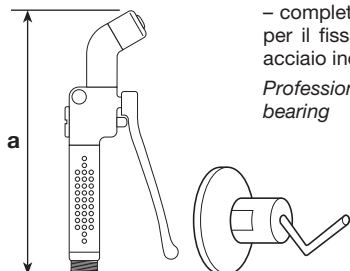

DOCCIA PROFESSIONALE CON APERTURA A LEVA

PROFESSIONAL SPRAY
LEVER OPERATED

R 769

CODICE	mm a	Ø	NOTE
R 769	230	1/2"	<p>Speciale doccia professionale con apertura a leva, impugnatura e griglia in tecnopolimero colore grigio - corpo e leva in ottone lucidato e cromato - apertura progressiva molto dolce anche a pressioni elevate - ingombro mm. 230 - completa di supporto Ø 36 in ottone lucidato e cromato per il fissaggio a parete senza viti apparenti - gancio in acciaio inox AISI 304 lucidato</p> <p><i>Professional spray lever operated supplied with brass bearing</i></p>

IDROPULITURA DEL W.C.

W.C. WATER-CLEANING

Ugello in acciaio inox
Stainless steel nozzle

R 764/800

CODICE	mm a	Ø	NOTE
R 764/800	300	1/2"	<p>Speciale doccetta professionale per la pulizia del w.c. - corpo e leva in ottone fuso lucidato e cromato e con ugello in acciaio inox - supporto per il fissaggio a parete in ottone cromato con gancio in acciaio inox</p> <p>Contro il possibile rischio di inquinamento dell'acqua è incorporata una valvola di non ritorno</p> <p><i>Special professional hand shower for w.c. water cleaning, polished chromium-plated brass body and lever, stainless steel nozzle - brass bearing for wall-fixing with stainless steel hook - built-in non-return valve to avoid water-pollution risks</i></p>
R 764/2	145	1/2"	<p>Doccetta con comando a leva e speciale ugello in acciaio inox per ottenere con un getto potente la idropulitura del w.c. - completa di fissaggio a parete</p> <p>Contro il possibile rischio di inquinamento dell'acqua è incorporata una valvola di non ritorno</p> <p><i>Shower lever operated and special stainless steel nozzle - built-in non-return valve to avoid water-pollution risks</i></p>